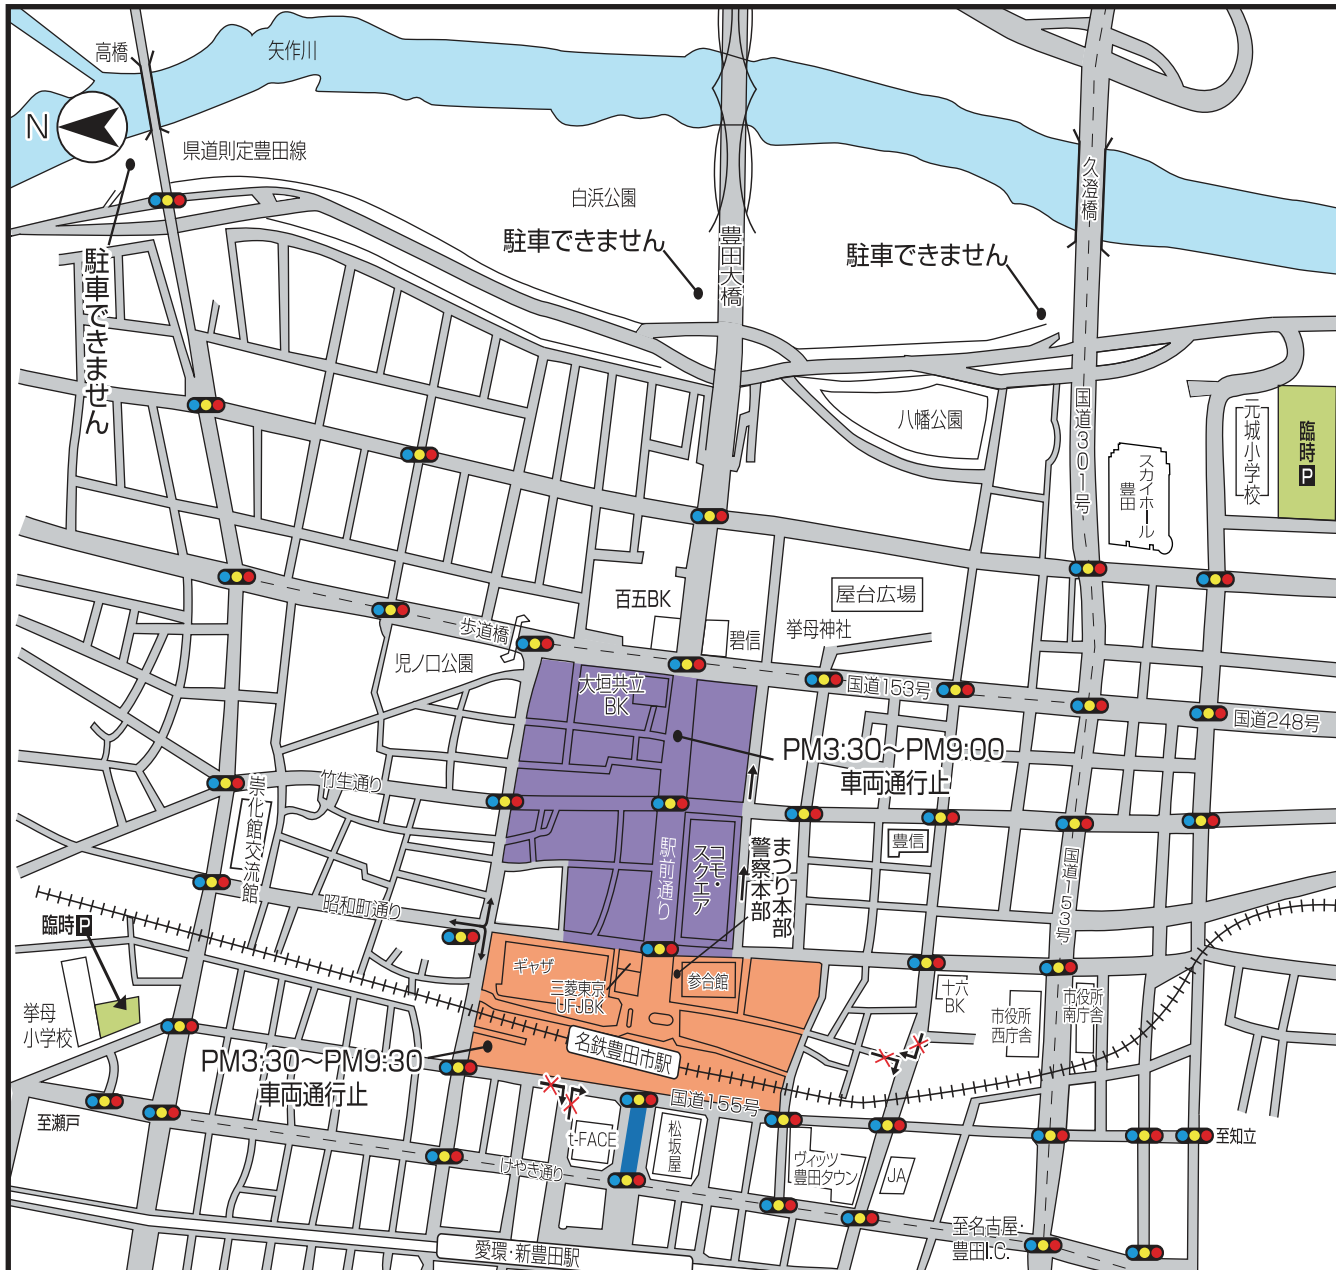

第43回 豊田おいでんまつり おいでんファイナルに伴う交通規制

平成23年7月30日(土)

荒天時は中止

当日のテレホンサービス

0180-99-5533

凡例

- 車両通行禁止
PM3:30~PM9:00
- 車両通行禁止
PM3:30~PM9:30
- 車両通行規制(片側一車線のみ)
PM3:30~PM9:30
- 臨時駐車場

※規制時間は現場の状況により変更することがあります。

※当日は混雑が予想されますので、電車・バスなどの公共交通機関をご利用ください。

車上ねらいが激増!

- 車内のバック等が狙われる
- 車内に荷物を置かないで

豊田市・豊田警察署
豊田おいでんまつり実行委員会