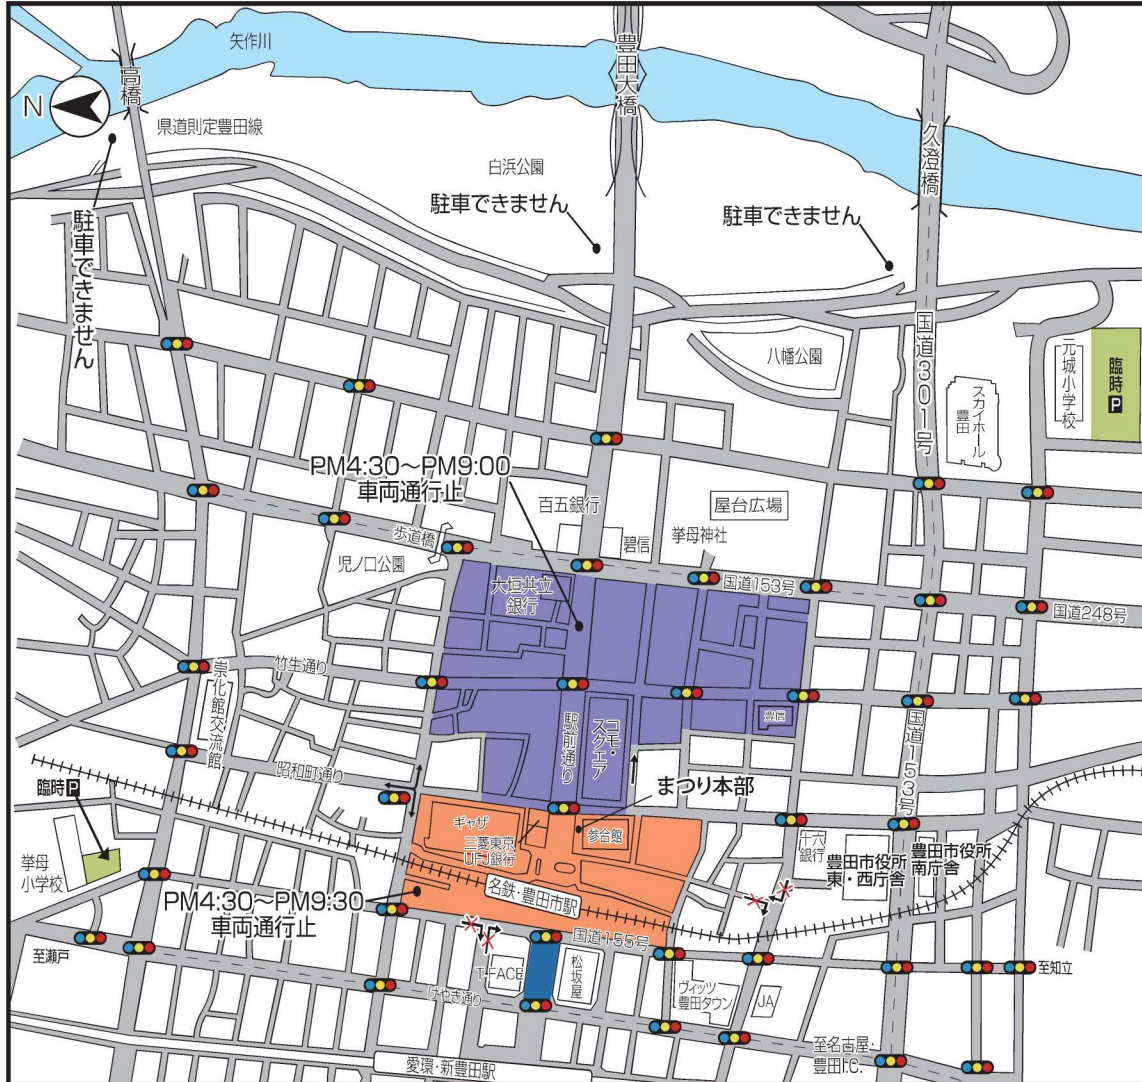

# 第49回 豊田おいでんまつり おいでんファイナルに伴う交通規制

※都合により記載内容が変更になる場合があります。

平成29年7月29日(土)

荒天時は中止

当日のテレホンサービス

(天候等によるまつりの開催・中止の情報)

**0180-99-5533**

## 凡例

- 車両通行禁止  
PM4:30~PM9:00
- 車両通行禁止  
PM4:30~PM9:30
- 車両通行規制(一般車両通行禁止)  
PM4:30~PM9:30
- 臨時駐車場

※規制時間は現場の状況により変更  
することがあります

路上駐車は近隣住民の迷惑となるの  
ので遠慮ください。

※当日は混雑が予想されますので、電車・バス  
などの公共交通機関をご利用ください。

**車上ねらいが激増!**