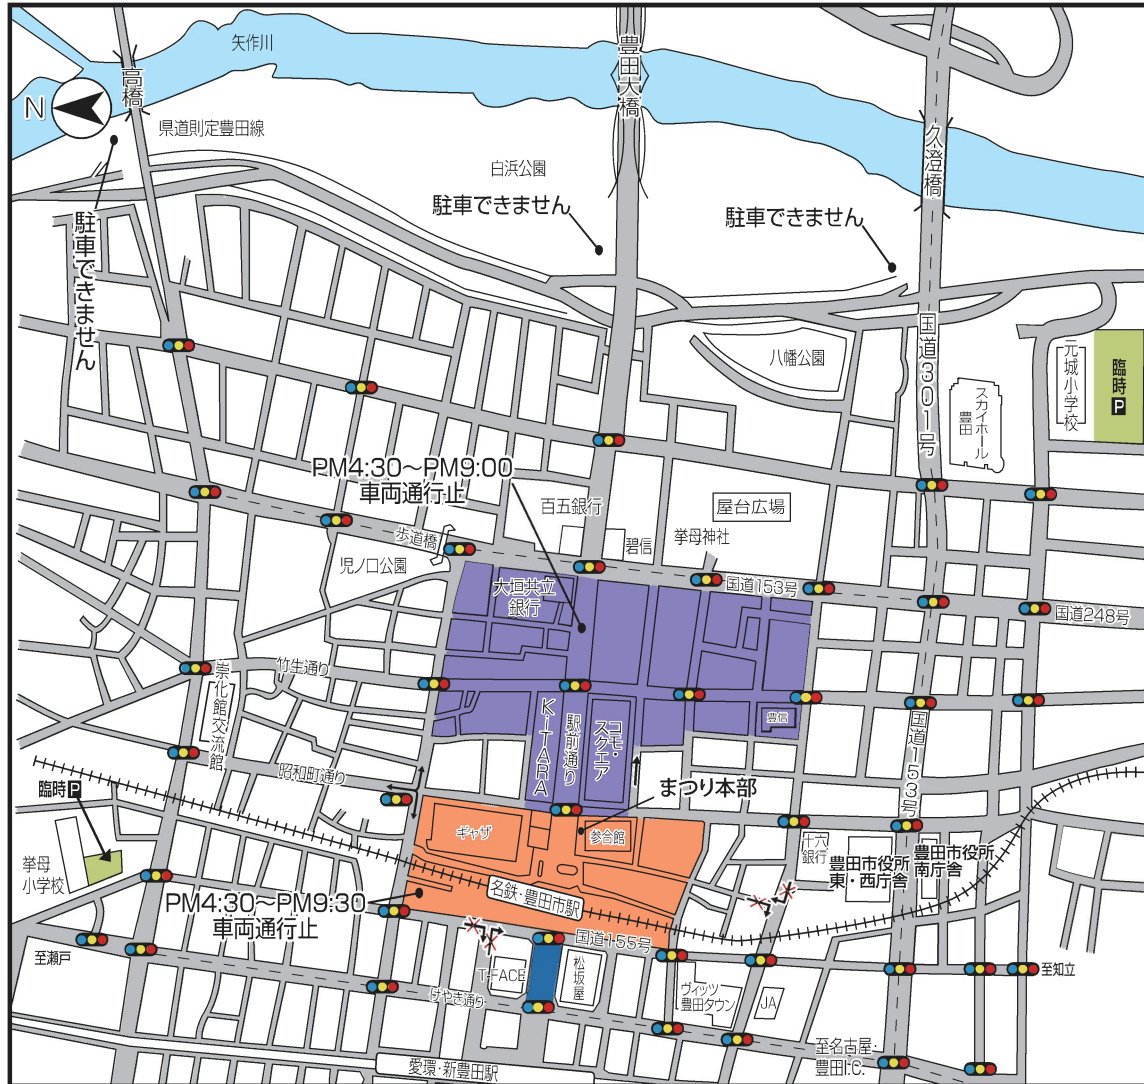

第50回 豊田おいでんまつり おいでんファイナルに伴う交通規制

※都合により記載内容が変更になる場合があります。

平成30年7月28日(土)

荒天時は中止

当日のテレホンサービス

(天候等によるまつりの開催・中止の情報)

0180-99-5533

凡例

- 車両通行禁止
PM4:30~PM9:00
- 車両通行禁止
PM4:30~PM9:30
- 車両通行規制(一般車両通行禁止)
PM4:30~PM9:30
- 臨時駐車場

※規制時間は現場の状況により変更
することがあります

路上駐車は近隣住民の迷惑となるの
ので遠慮ください。

※当日は混雑が予想されますので、電車・バス
などの公共交通機関をご利用ください。

車上ねらいが激増!

- 車内のバック等が狙われる
- 車内に荷物を置かないで