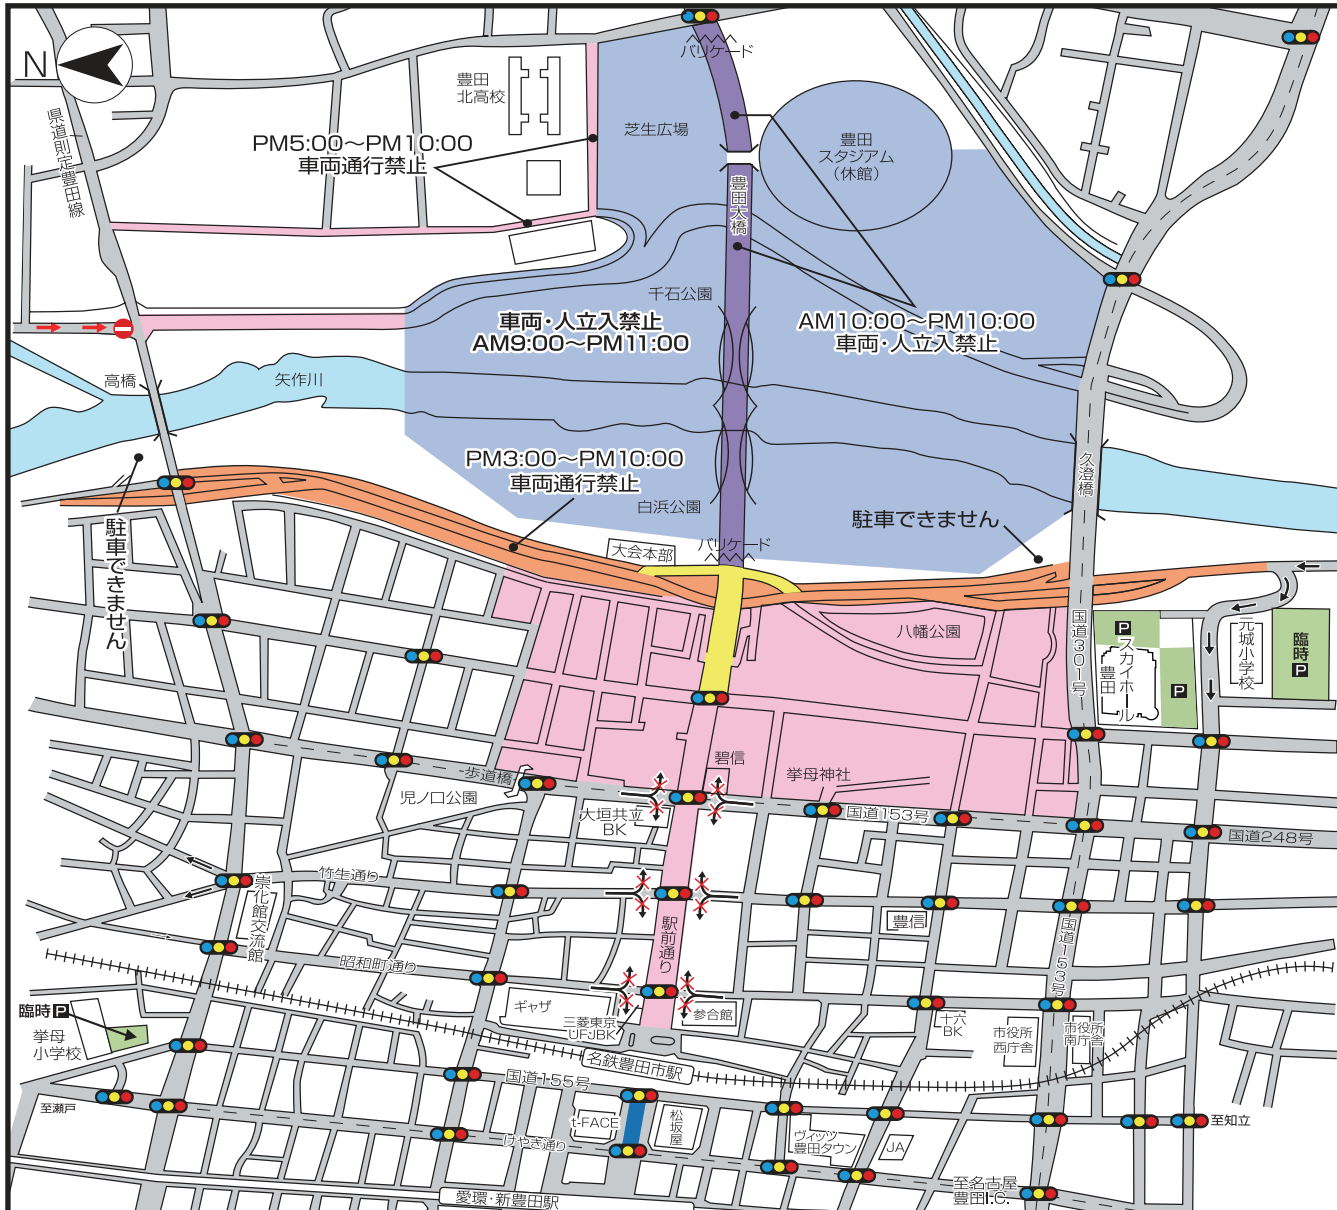

第42回 豊田おいでんまつり 花火大会に伴う交通規制

平成22年7月25日(日)

荒天時は中止

当日のテレホンサービス

0180-99-5533

凡例

-  車両・人立入禁止
AM9:00～PM11:00
※白浜、千石公園については翌日6:00まで車両・人立入禁止
 -  車両通行禁止
AM10:00～PM10:00
 -  車両・人立入禁止(豊田大橋)
AM10:00～PM10:00
 -  車両通行禁止(白浜側堤防)
PM3:00～PM10:00
 -  一方通行
PM1:00～PM10:00
 -  一方通行
PM3:00～PM10:00
 -  車両通行禁止
PM5:00～PM10:00
 -  車両通行規制(片側一車線のみ)
PM5:00～PM10:00
 -  臨時駐車場
-  **車上ねらいが激増!**
○車内のバック等が狙われる
○車内に荷物を置かないで

※規制時間は現場の状況により変更
することがあります。

豊田市・豊田警察署
豊田おいでんまつり実行委員会

※花火大会会場へは、電車・バスなどの公共交通機関をご利用ください。また、花火大会会場周辺は大変混雑が予想されますので、お子様連れの方やお年寄りの方は十分ご注意ください。

道路上での場所取りは禁止です。