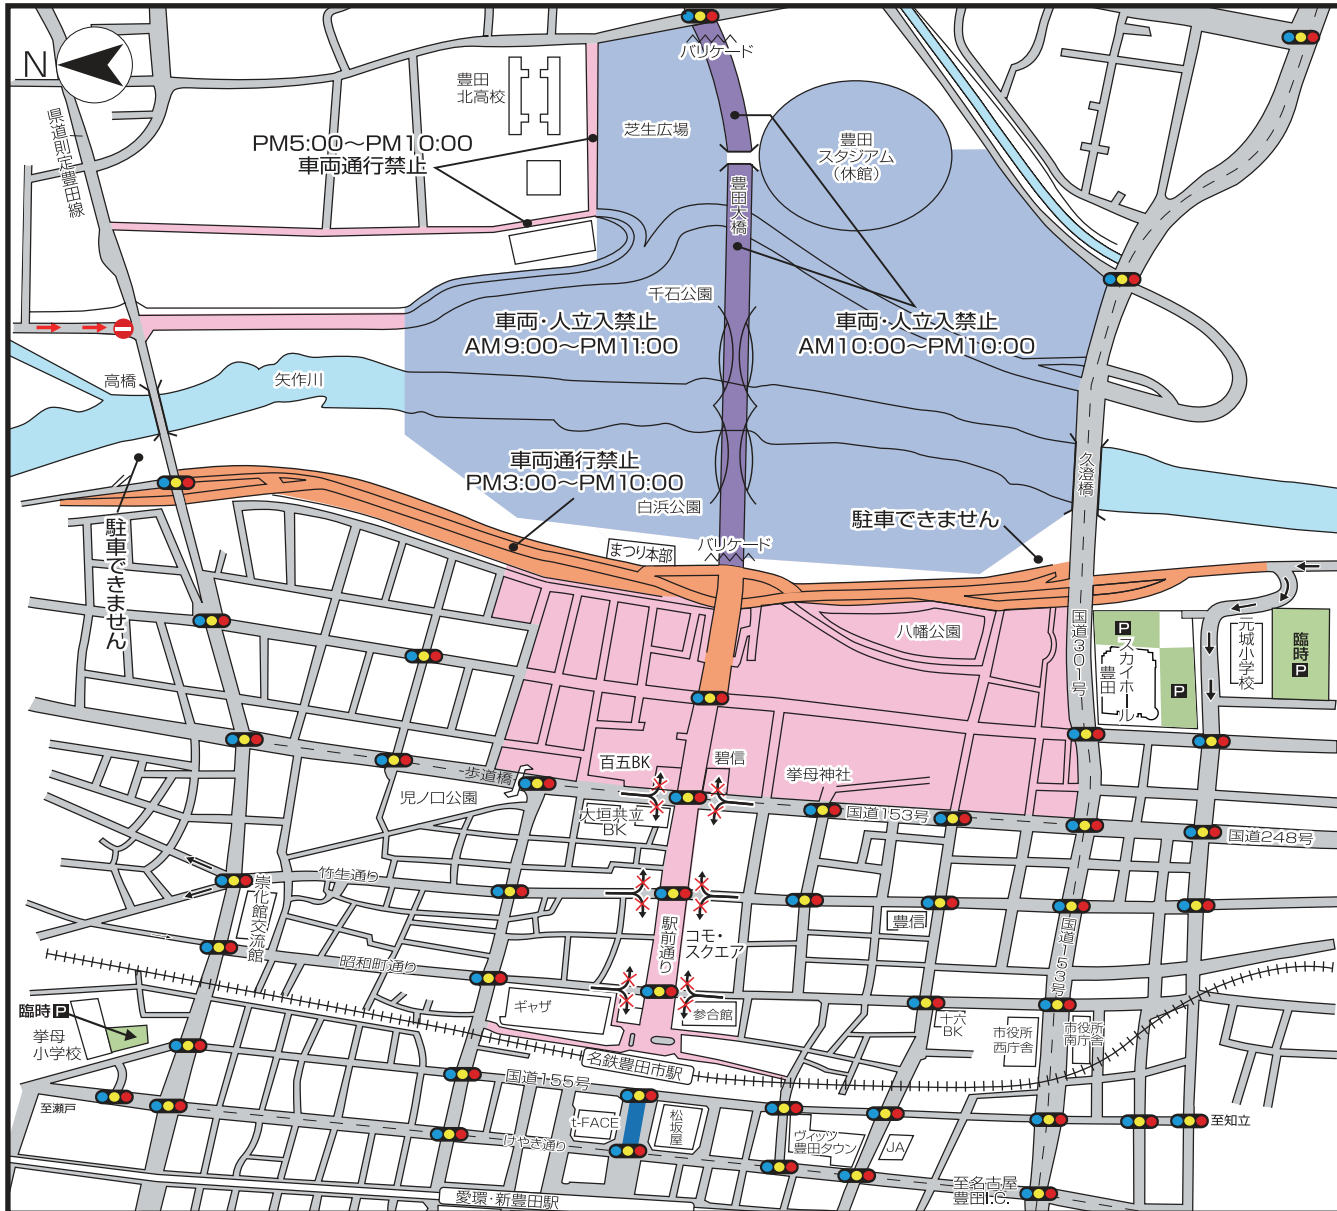

# 第43回 豊田おいでんまつり 花火大会に伴う交通規制

平成23年7月31日(日)

荒天時は中止

当日のテレホンサービス

**0180-99-5533**

## 凡例

-  車両・人立入禁止  
AM9:00～PM11:00  
※白浜、千石公園については翌日6:00まで車両・人立入禁止
  -  車両・人立入禁止(豊田大橋)  
AM10:00～PM10:00
  -  車両通行禁止(白浜側堤防)  
PM3:00～PM10:00
  -  一方通行  
PM1:00～PM10:00
  -  一方通行  
PM3:00～PM10:00
  -  車両通行禁止  
PM5:00～PM10:00
  -  車両通行規制(片側一車線のみ)  
PM5:00～PM10:00
  -  臨時駐車場
- 車上ねらいが激増!**

  - 車内のバック等が狙われる
  - 車内に荷物を置かないで

※規制時間は現場の状況により変更  
することがあります。

※花火大会会場へは、電車・バスなどの公共交通機関をご利用ください。また、花火大会会場周辺は大変混雑が予想されますので、お子様連れの方やお年寄りの方は十分ご注意ください。

豊田市・豊田警察署  
豊田おいでんまつり実行委員会

道路上での場所取りは禁止です。