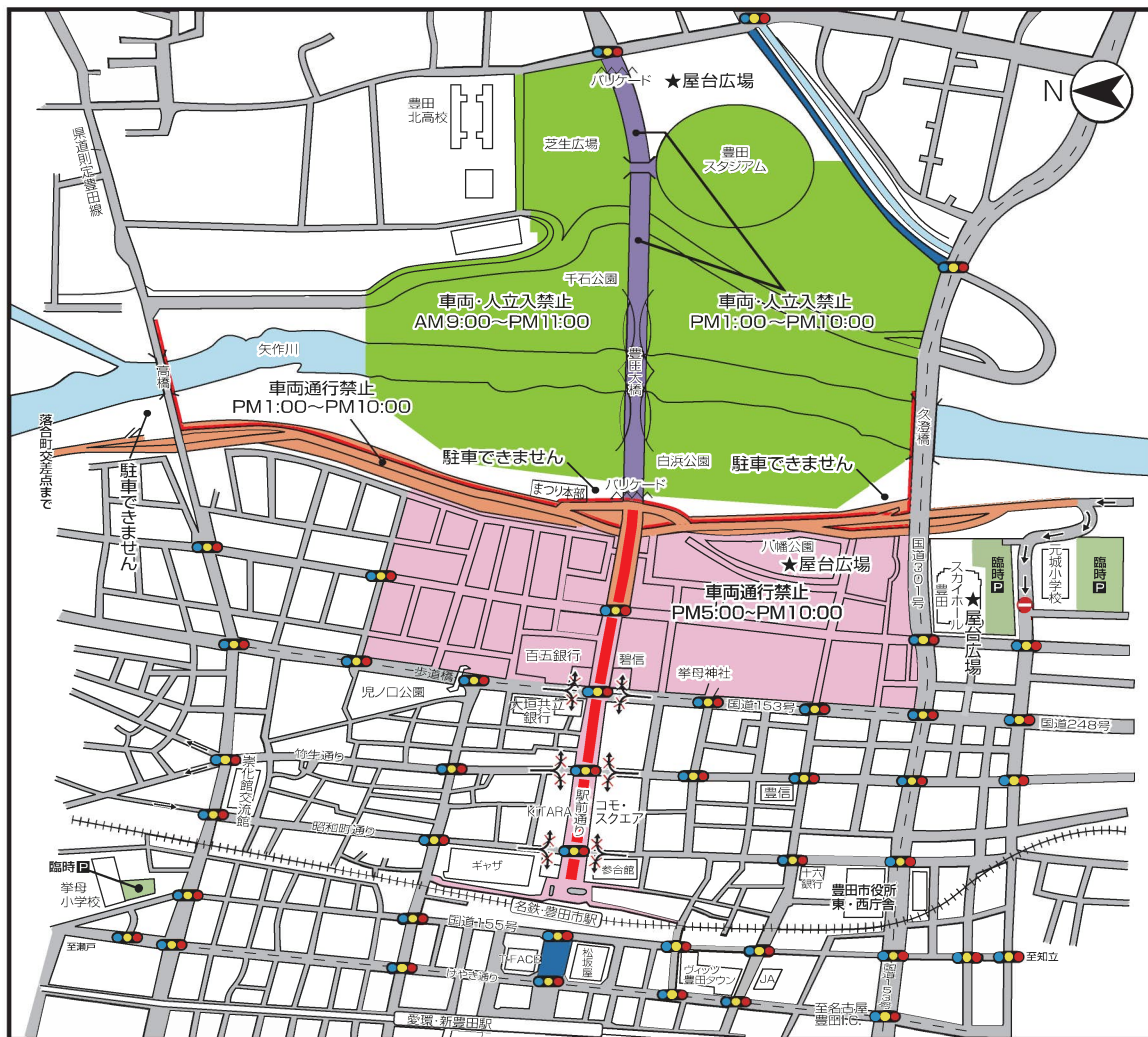

車両・人立入禁止
AM9:00~PM11:00
※白浜、千石公園については翌日6:00まで車両・人立入禁止

車両・人立入禁止(豊田大橋)
PM1:00~PM10:00

車両通行禁止(白浜側堤防)
PM1:00~PM10:00

一方通行
PM1:00~PM10:00

車両通行禁止
PM5:00~PM10:00

車両通行規制(一般車両通行禁止)
PM5:00~PM10:00

臨時駐車場
車上ねらいが激増!
○車内のバック等が狙われる
○車内に荷物を置かないで
豊田警察署

※規制時間は変更となる場合があります。

路上駐車は近隣住民の迷惑となるので
ご遠慮ください。

※緊急対策エリアを設置します。安心・安全な花火大会開催にご協力ください。
※花火大会会場へは、電車・バスなどの公共交通機関をご利用ください。また、花火大会会場周辺は大変混雑が予想されますので、お子様連れの方やお年寄りの方は十分ご注意ください。
※周辺エリアでも一部交通規制区間がありますのでご注意ください。
※都合により記載内容が変更になる場合があります。