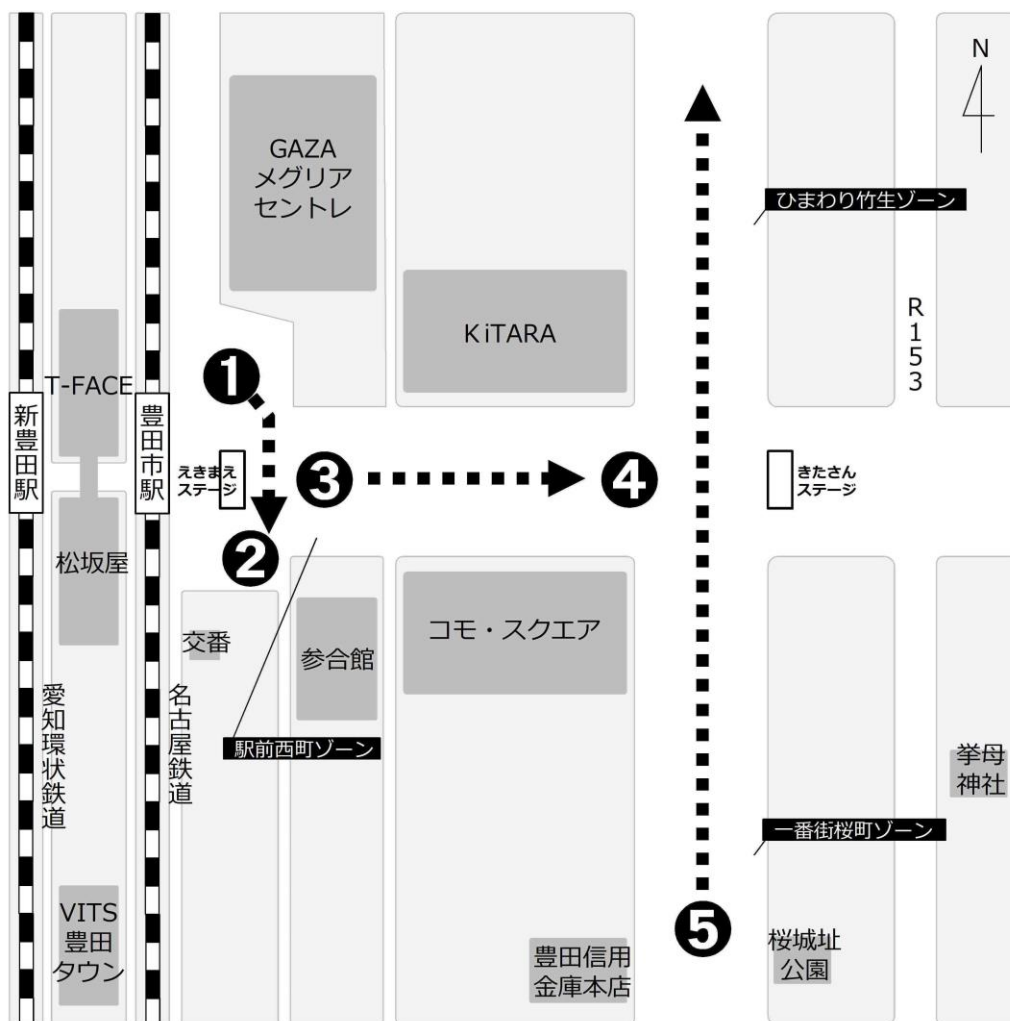

V おいでん総踊り

1 リトルおいでんスケジュール (予定)

7月27日(土) 午後6時50分から午後7時10分まで(3曲)

オープニング 17:00 ~ 18:50

リトルおいでん* 18:50 ~ 19:10

総踊り 19:20 ~

※猛暑を想定し、踊り開始時間を日没頃に変更し、曲数を2曲減らしました。

2 踊る位置

踊る位置は抽選を行い決定します。

クジ引きによる抽選で、引いた番号順に①から矢印方向(➡)へ踊り位置が決定します。

リトル連の人数容量が②に達したら、次の数字から矢印方向へ踊り位置が決定します。踊り連の数、総人数によって⑤から始まる列の終点位置は変更します。

4 抽選期間

6月3日（月）～6月7日（金）
午前9時00分から午後5時00分まで

5 抽選場所

豊田おいでんまつり実行委員会事務局
（豊田市役所 西庁舎7階 商業観光課内）