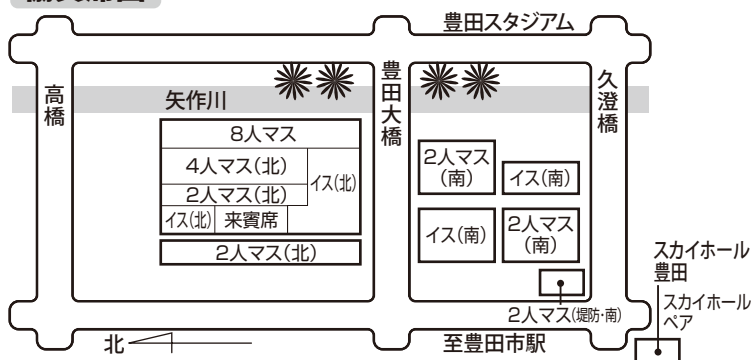

# 第51回 豊田おいでんまつり協賛のご案内

豊田おいでんまつりは、マイタウンおいでん及びおいでん総踊りからなる「踊り」と、「花火大会」により構成されます。市民が楽しみ、感動し、訪れる人を温かく迎えることができるようなふるさとのまつりを、市民・事業者・行政の共働の力で開催するため、豊田おいでんまつりへのご支援・ご協力をお願い致します。

昨年からの  
変更点

- (1) 安心・安全な「市民のまつり」を継続していくために、協賛金額の見直しを行います。
- (2) 矢作川河川敷の改修事業に合わせ、協賛席の配置及び協賛内容の見直しを行います。
- (3) 豊田大橋南側の「事前場所取り可能エリア」の一部を協賛席に変更します。

## 豊田おいでんまつり 花火大会

開催日：2019年7月28日(日)  
時間：19:10~21:00(予定)  
場所：豊田市白浜町  
(矢作川河畔の白浜公園一帯)

### 協賛席図