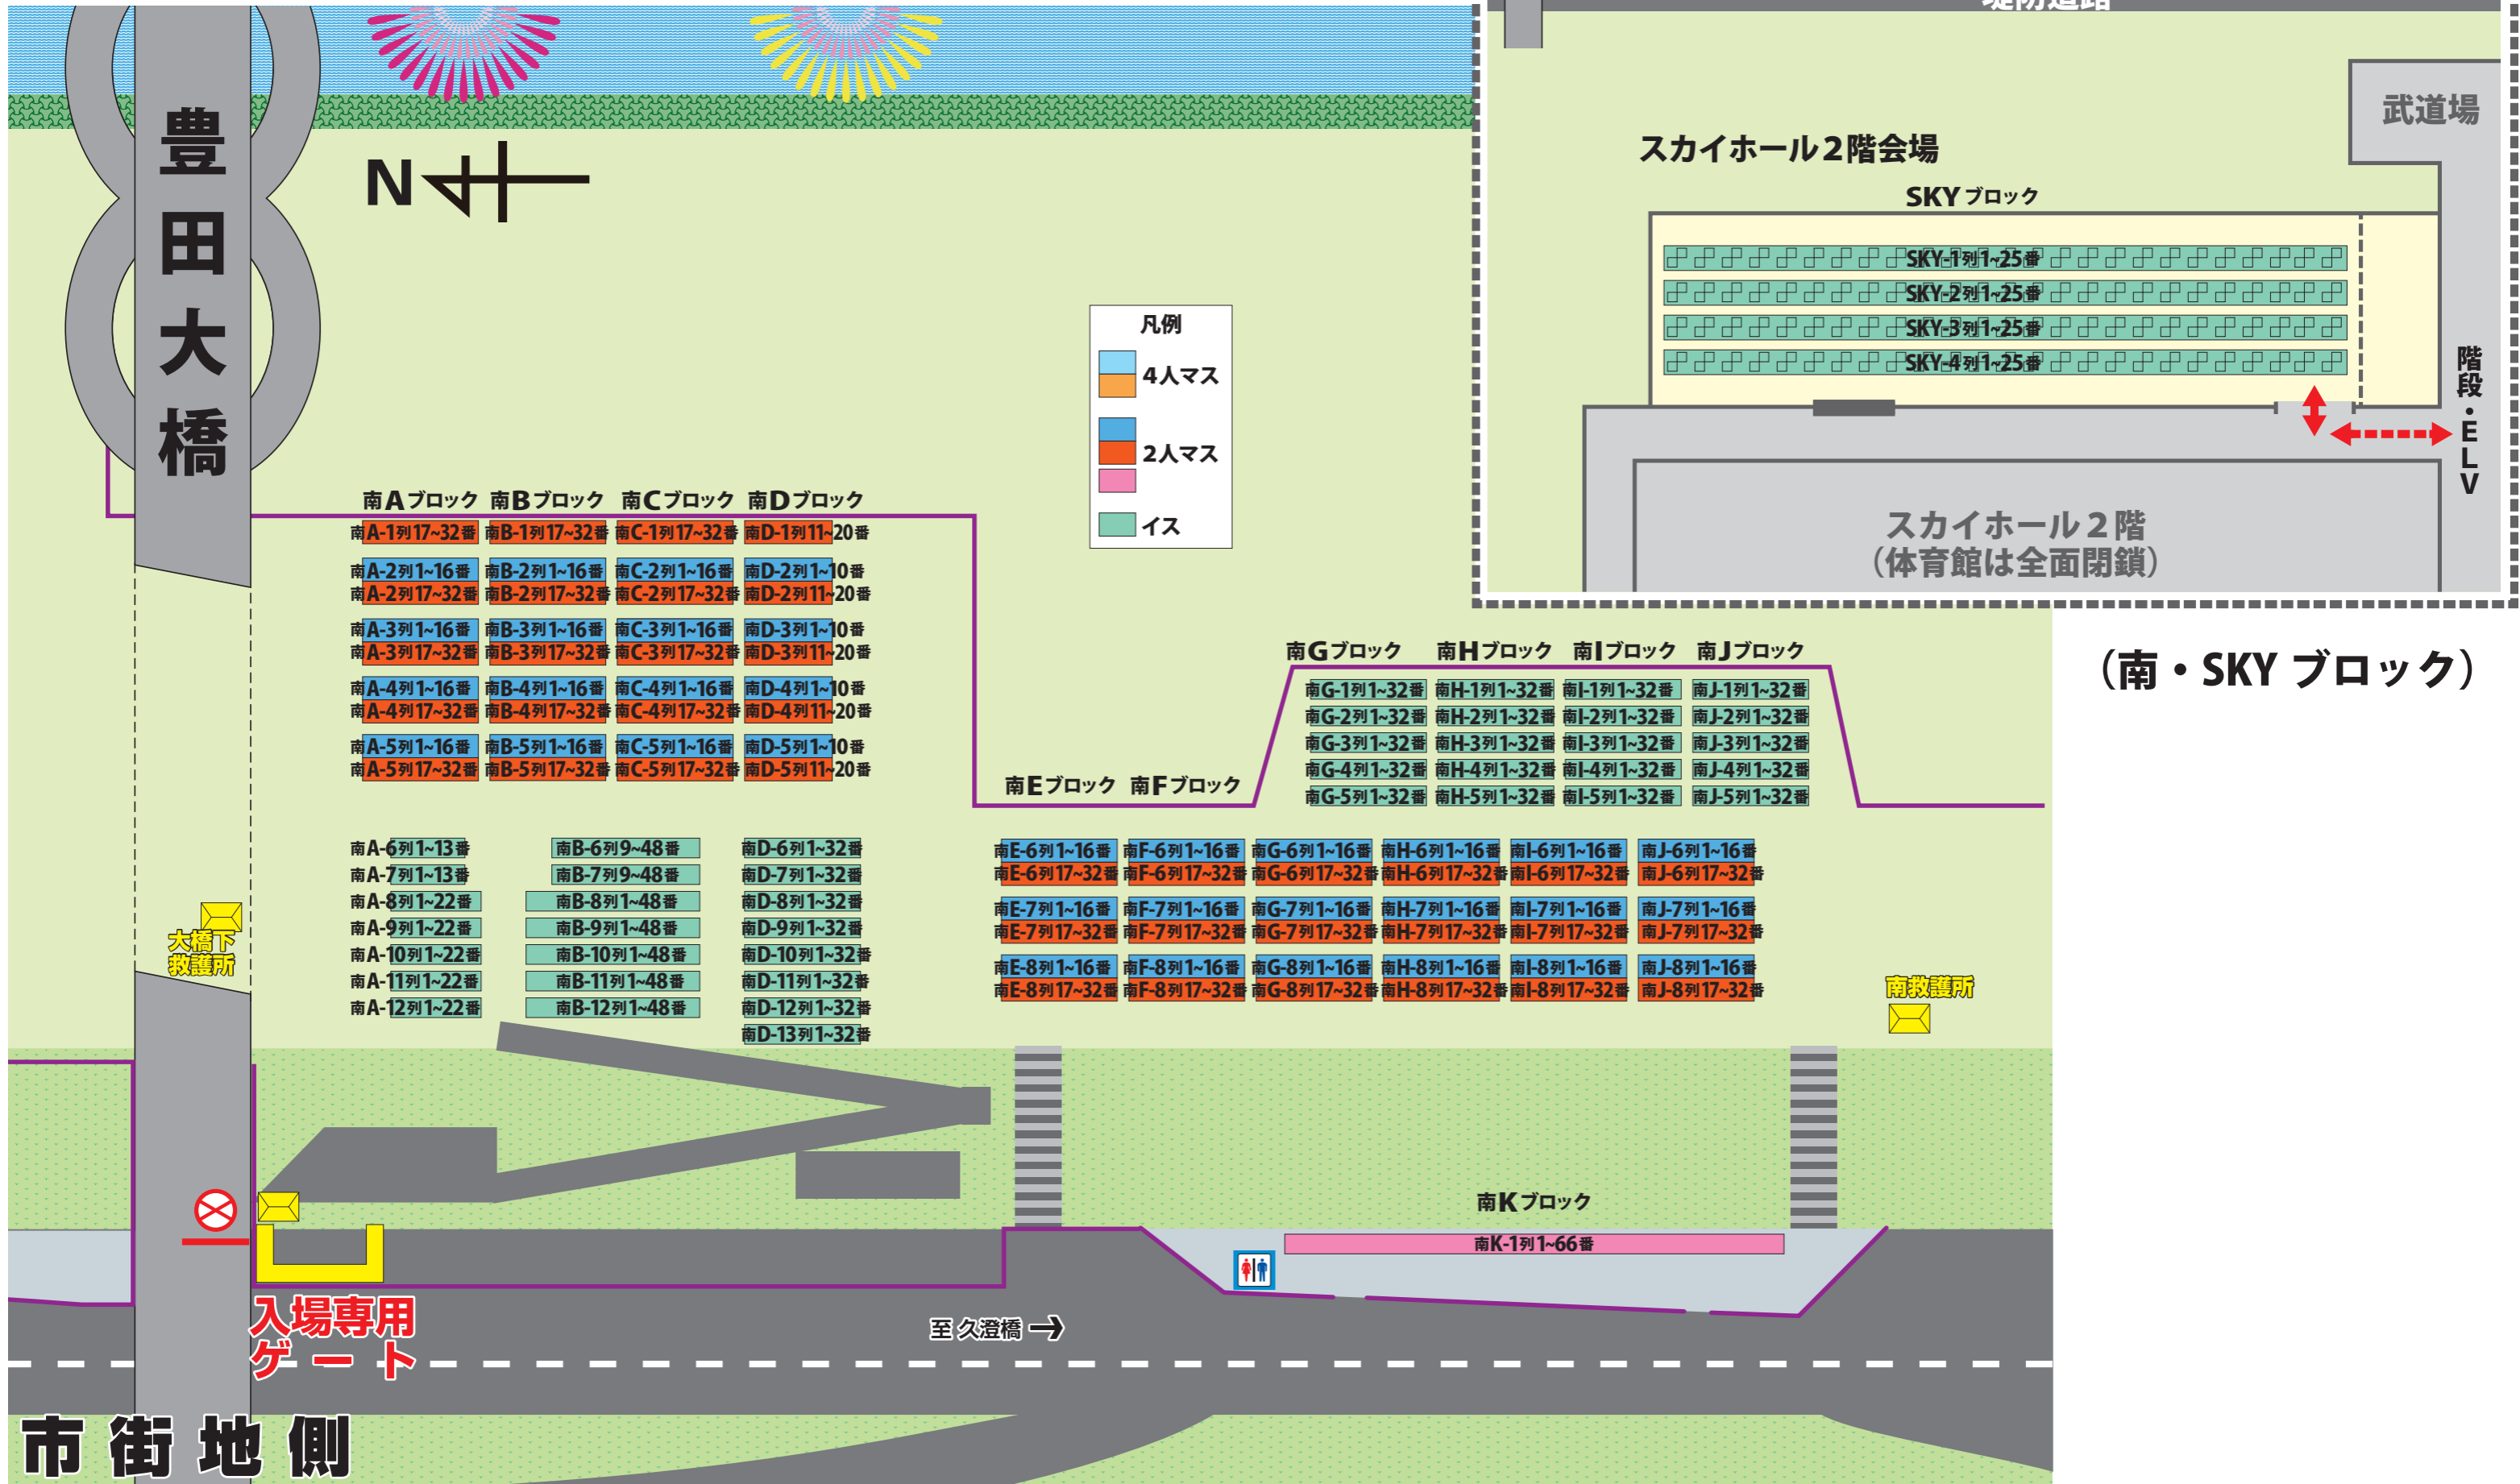

WE LOVE とよた 第51回 豊田おいでんまつり花火大会 協賛席会場図

(南・SKYブロック)

※記載の席および設備はおよそのエリアを示すものであり、実際の会場とズレが生じますので、あらかじめご了承ください。