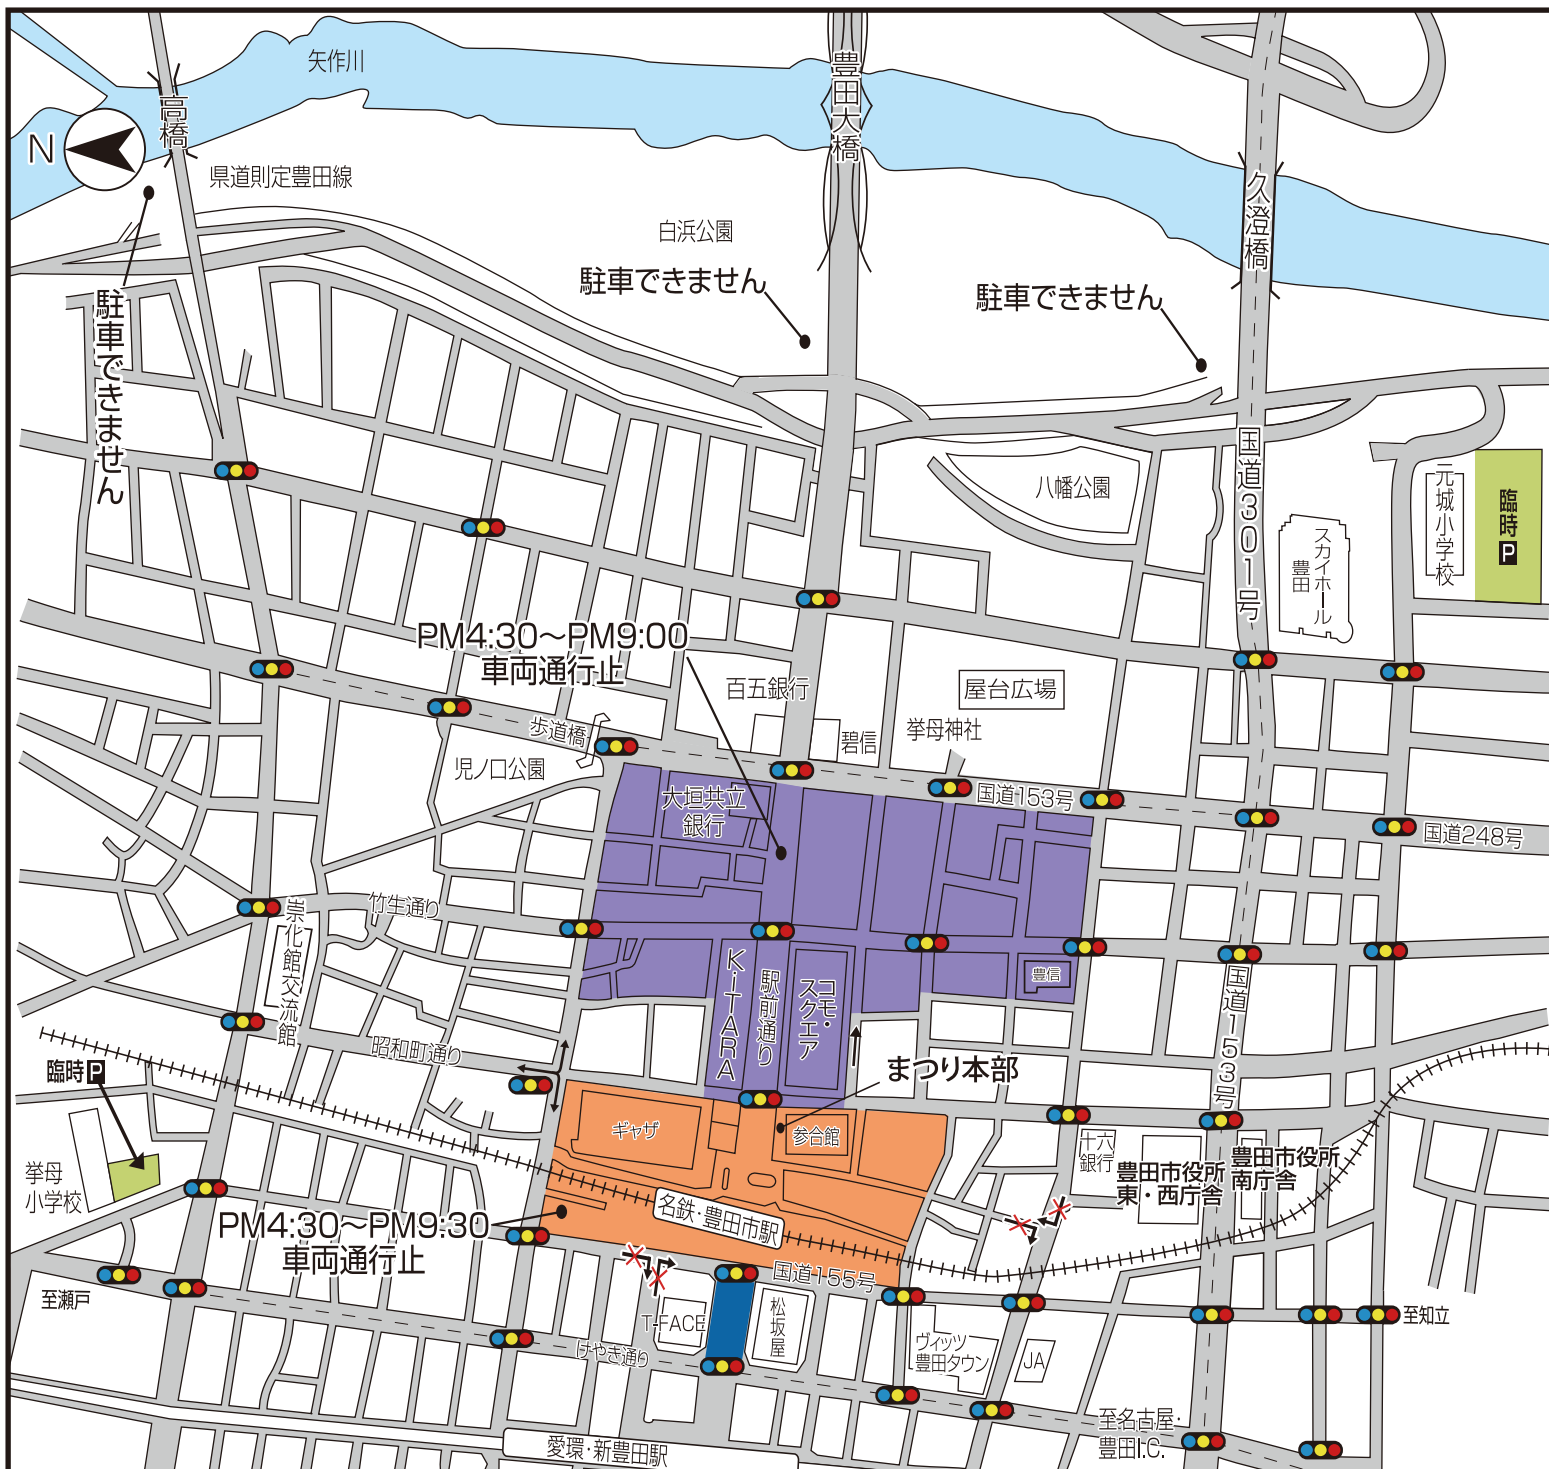

第51回 豊田おいでんまつり おいでん総踊りに伴う交通規制

令和元年7月27日(土)

荒天時は中止

当日のテレホンサービス

(天候等によるまつりの開催・中止の情報)

0180-99-5533

凡例

- 車両通行禁止
  PM4:30~PM9:00
- 車両通行禁止
  PM4:30~PM9:30
- 車両通行規制(一般車両通行禁止)
  PM4:30~PM9:30
- 臨時駐車場

※規制時間は現場の状況により変更
することがあります

路上駐車は近隣住民の迷惑となるの
でご遠慮ください。

※当日は混雑が予想されますので、電車・バス
などの公共交通機関をご利用ください。

車上ねらいが激増!

- ○車内のバック等が狙われる
- ○車内に荷物を置かないで

豊田警察署

豊田おいでんまつりに関する問合せ

豊田おいでんまつり実行委員会事務局

(豊田市役所商業観光課内) ☎0565-34-6642

※都合により記載内容が変更になる場合があります。