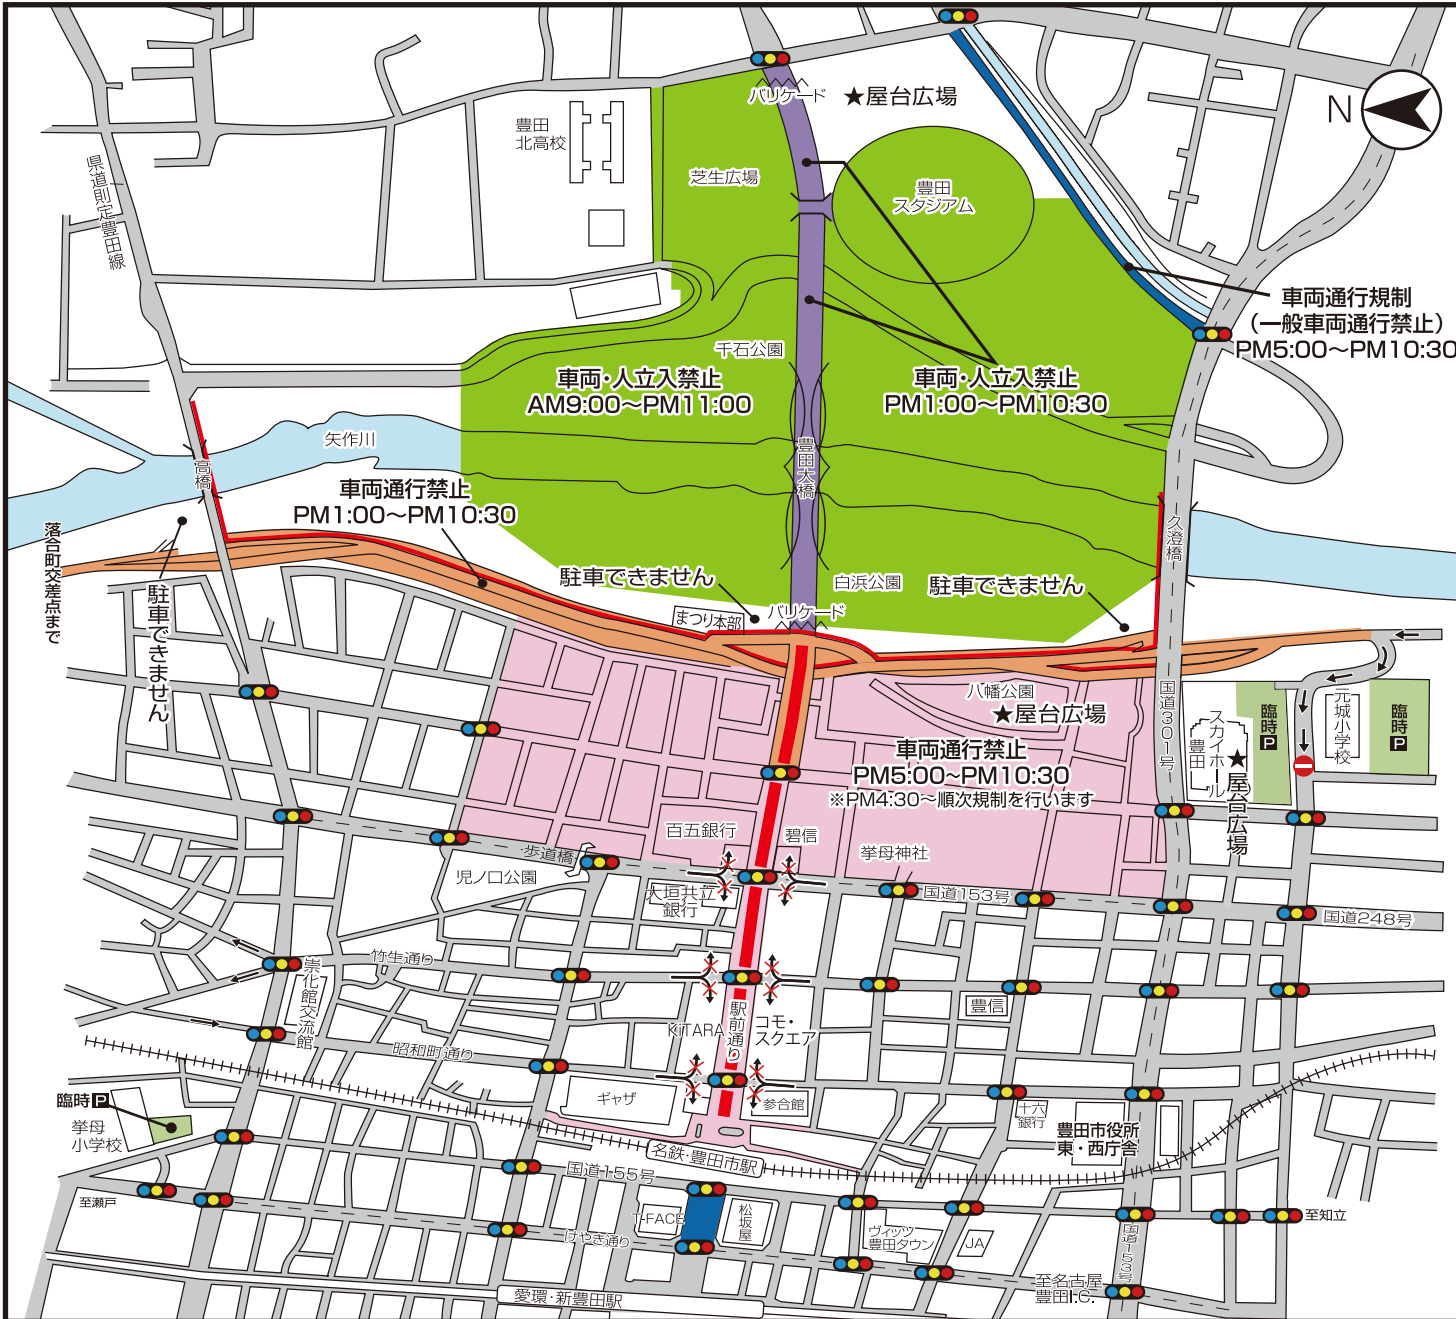

第51回豊田おいでんまつり 花火大会に伴う交通規制

令和元年7月28日(日)

荒天、河川増水時は中止

当日のテレホンサービス

(天候等によるまつりの開催・中止の情報)

0180-99-5533

凡例

- 緊急対策エリア**
※緊急車両を通行させるエリアです。
- 車両・人立入禁止**
AM9:00~PM11:00
※白浜、千石公園については翌日6:00まで車両・人立入禁止
- 車両・人立入禁止(豊田大橋)**
PM1:00~PM10:30
- 車両通行禁止(白浜側堤防)**
PM1:00~PM10:30
- 一方通行**
PM1:00~PM10:30
- 車両通行禁止**
PM5:00~PM10:30
※PM4:30~順次規制を行います
- 車両通行規制(一般車両通行禁止)**
PM5:00~PM10:30
- 臨時駐車場**
 車上ねらいが激増!
○車内のバック等が狙われる
○車内に荷物を置かないで
豊田警察署

※規制時間は変更となる場合があります。

路上駐車は近隣住民の迷惑となるので
ご遠慮ください。

※緊急対策エリアを設置します。安心・安全な花火大会開催にご協力ください。
 ※花火大会会場へは、電車・バスなどの公共交通機関をご利用ください。また、花火大会会場周辺は大変混雑が予想されますので、お子様連れの方やお年寄りの方は十分ご注意ください。
 ※周辺エリアでも一部交通規制区間がありますのでご注意ください。
 ※都合により記載内容が変更になる場合があります。