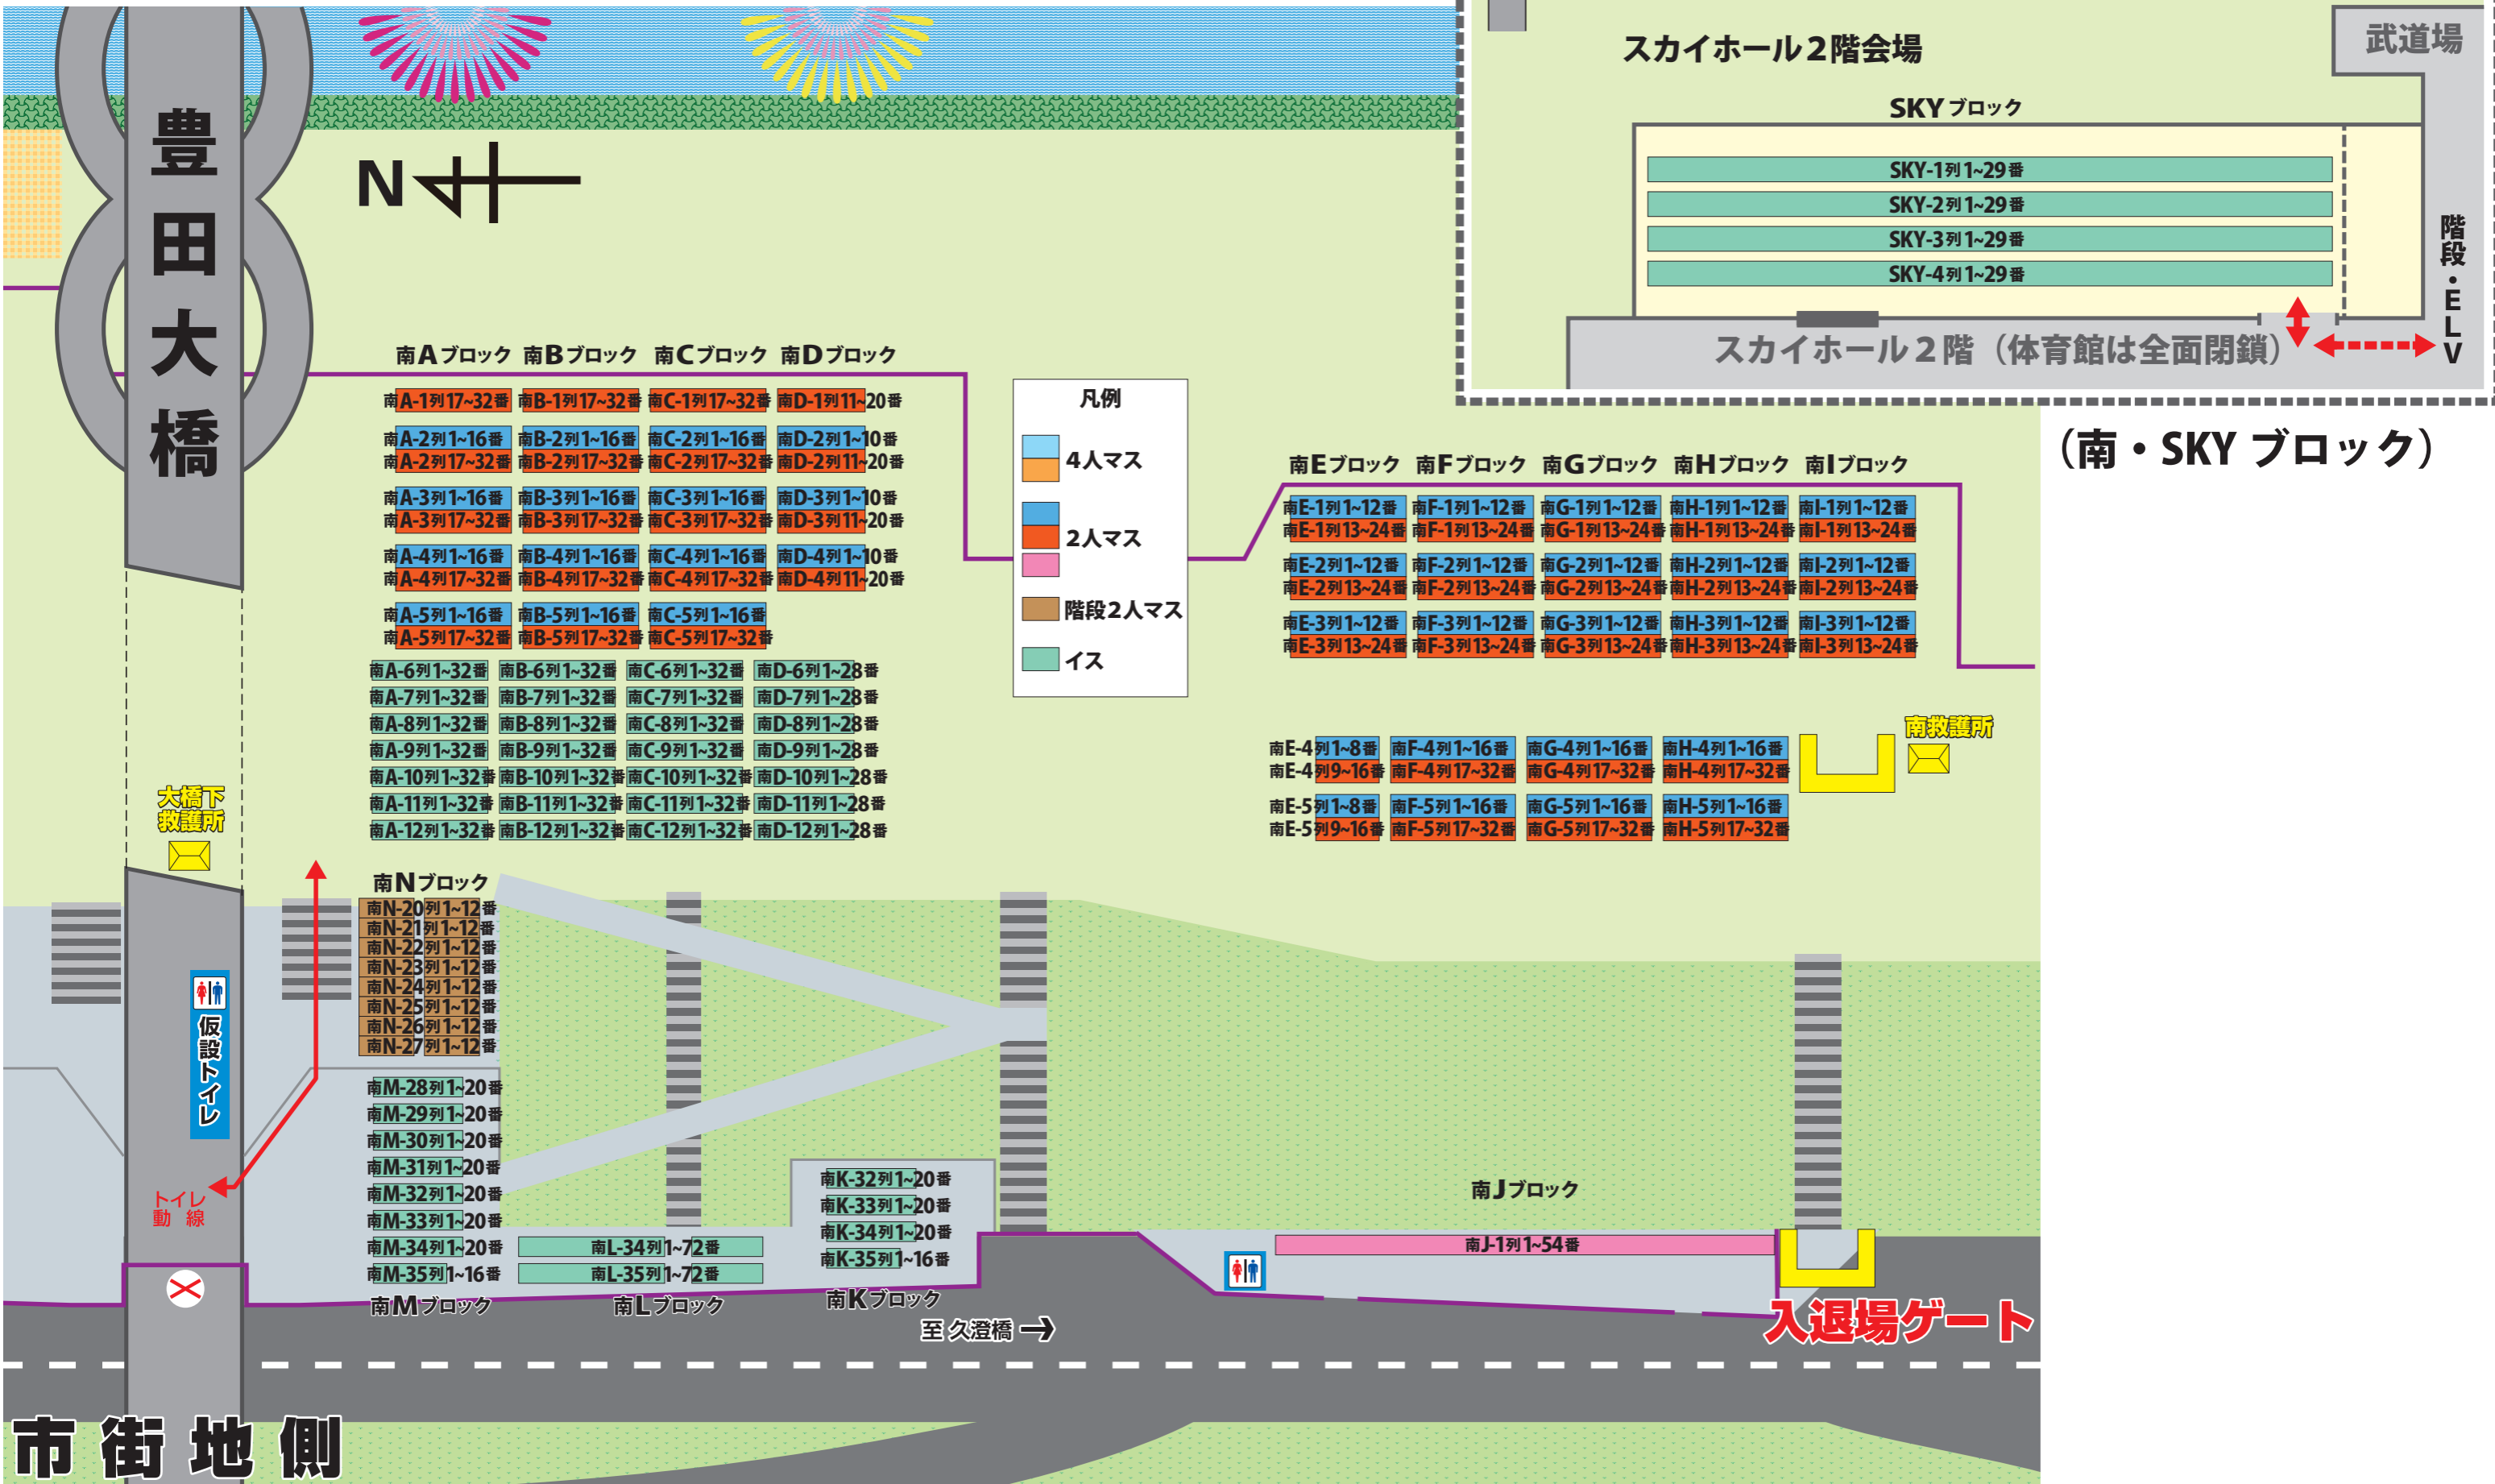

# 第52回 豊田おいでんまつり花火大会 協賛席会場図

**凡例**

- 4人マス
- 2人マス
- 階段2人マス
- イス

## (南・SKY ブロック)

※記載の席および設備はおよそのエリアを示すものであり、実際の会場とズレが生じますので、あらかじめご了承ください。