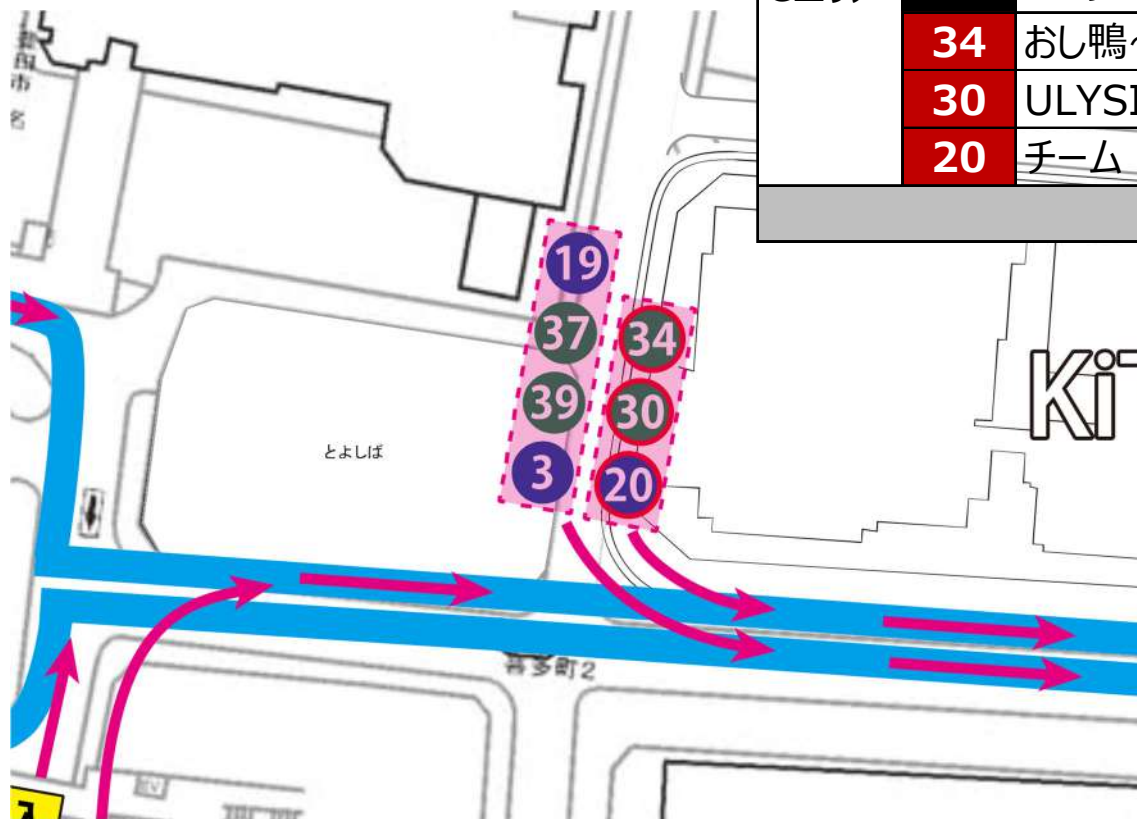

- 9
- 7
- 15
- 16
- 13
- 21
- 40

- 19
- 37
- 34
- 39
- 30
- 3
- 20

- 1
- 29
- 41
- 8
- 36

- 14
- 17
- 44
- 43

Aエリア

10連 / 318名

エリア	No.	踊り連名	総人数	スタイル
Aエリア	28	チーム 月	38 名	F
	32	早川流やぐら太鼓保存会	23 名	B
	26	大林学区踊り連	39 名	B
	31	子育て戦隊パパレンジャー	35 名	F
	11	豊田YEG Chancers	29 名	B
	24	わらい顔	15 名	B
	25	DUNLOP	60 名	B
	12	三菱UFJ銀行	44 名	B
	33	だんべる同好会	20 名	B
	38	Pabo Pabo!	15 名	B
合計			318 名	

Bエリア

7連 / 146名

エリア	No.	踊り連名	総人数	スタイル
Bエリア	9	スマイル ホミーズ	10名	SB
	15	Heart Beats	15名	SB
	13	めっちゃいなぶ! DSI	18名	SB
	7	豊栄2区 豊栄キッズ	20名	B
	16	POPアスリート	14名	B
	21	チーム 風	39名	F
	40	梅坪・浄水スポーツクラブ	30名	B
合計			146名	

Cエリア

7連 / 178名

エリア	No.	踊り連名	総人数	スタイル
Cエリア	19	チーム 花	38 名	F
	37	SWEET DEVIL	31 名	B
	39	KDママ	10 名	B
	3	JAあいち豊田こめった食LOVE	11 名	F
	34	おし鴨〜ン。	19 名	SB
	30	ULYSIS	31 名	SB
	20	チーム 鳥	38 名	SF
合計			178 名	

Eエリア

5連 / 150名

エリア	No.	踊り連名	総人数	スタイル
Eエリア	1	ふわほっぺ	30名	SB
	29	COPAIN	17名	SB
	8	エンジェルRG	53名	SF
	41	レインボースターランチャー学園	26名	SF
	36	POP de NO.1	24名	SB
合計			150名	