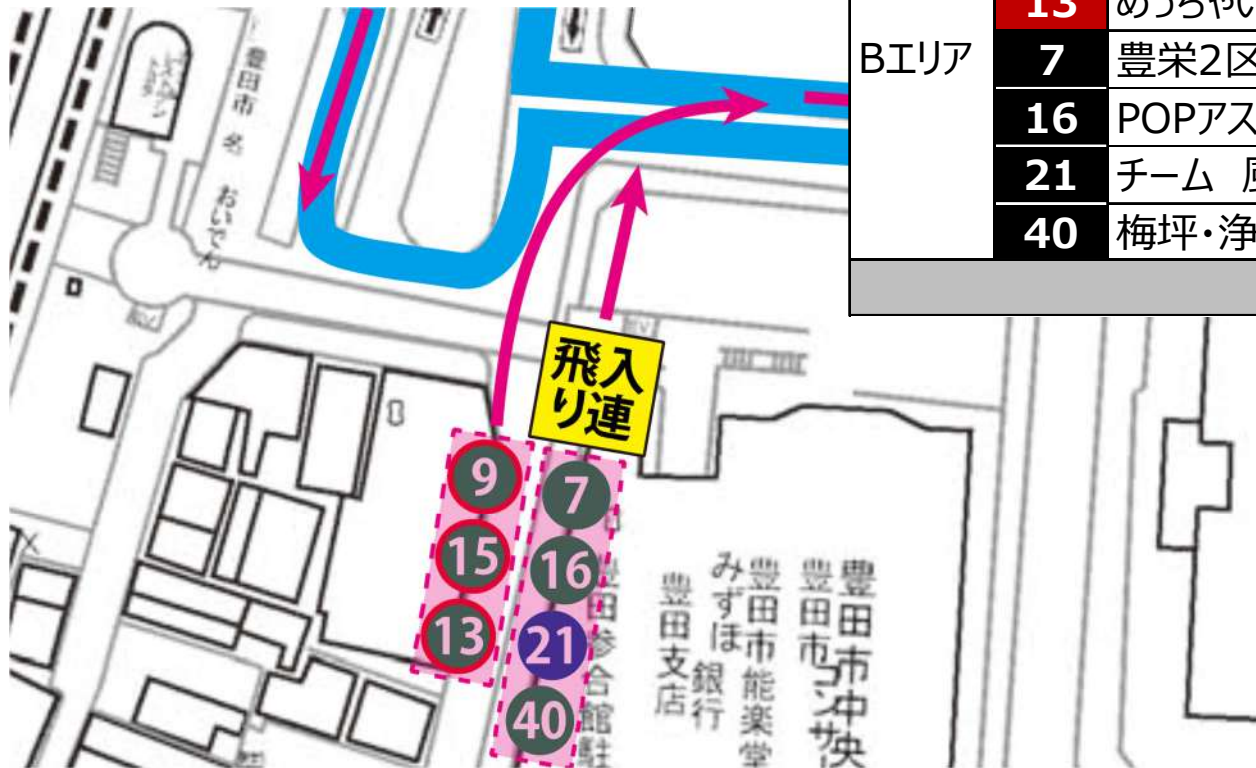

- ベーシックスタイル 25連
- フリースタイル 8連
- (ステージおいでん 14連)

参加連計 33連 全参加人数 875名

Aエリア
10連 / 318名

Cエリア
7連 / 178名

Eエリア
5連 / 150名

Gエリア
4連 / 83名

Bエリア
7連 / 146名

飛入り連

- 9
- 7
- 15
- 16
- 13
- 21
- 40

- 19
- 37
- 34
- 39
- 30
- 3
- 20

- 1
- 29
- 41
- 8
- 36

- 14
- 17
- 44
- 43

Aエリア

10連 / 318名

エリア	No.	踊り連名	総人数	スタイル
Aエリア	28	チーム 月	38 名	F
	32	早川流やぐら太鼓保存会	23 名	B
	26	大林学区踊り連	39 名	B
	31	子育て戦隊パパレンジャー	35 名	F
	11	豊田YEG Chancers	29 名	B
	24	わらい顔	15 名	B
	25	DUNLOP	60 名	B
	12	三菱UFJ銀行	44 名	B
	33	だんべる同好会	20 名	B
	38	Pabo Pabo!	15 名	B
合計			318 名	

Bエリア

7連 / 146名

エリア	No.	踊り連名	総人数	スタイル
Bエリア	9	スマイル ホミーズ	10名	SB
	15	Heart Beats	15名	SB
	13	めっちゃいなぶ! DSI	18名	SB
	7	豊栄2区 豊栄キッズ	20名	B
	16	POPアスリート	14名	B
	21	チーム 風	39名	F
	40	梅坪・浄水スポーツクラブ	30名	B
合計			146名	

Cエリア

7連 / 178名