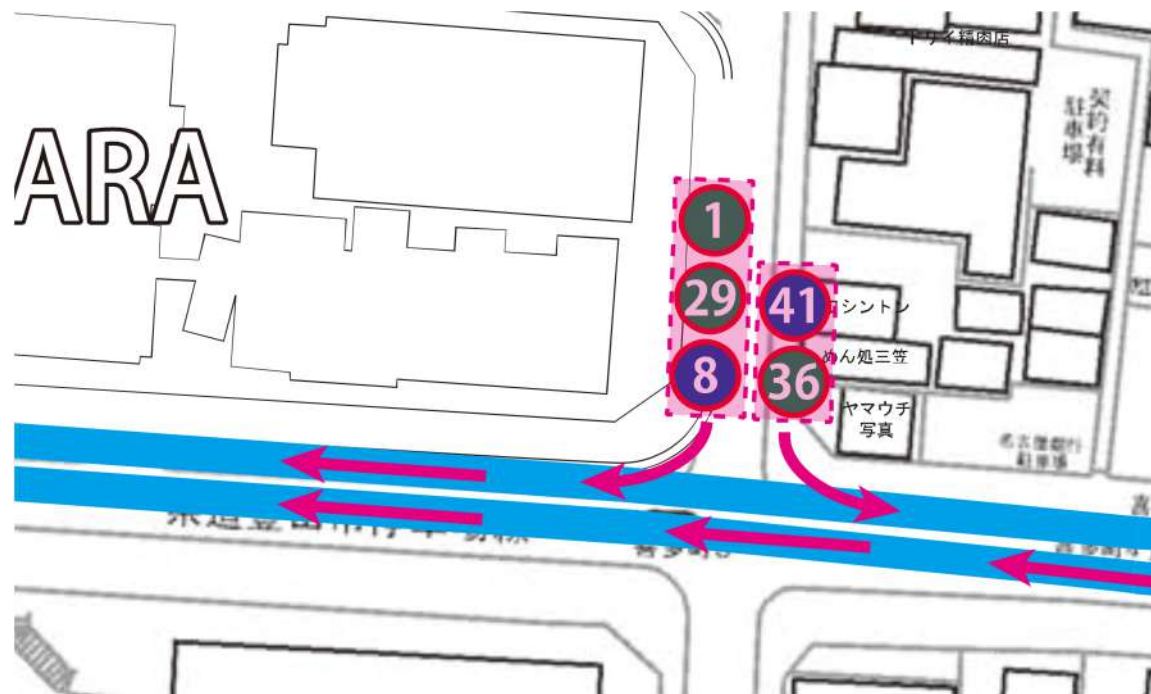

Eエリア

5連 / 150名

エリア	No.	踊り連名	総人数	スタイル
Eエリア	1	ふわほっぺ	30名	SB
	29	COPAIN	17名	SB
	8	エンジェルRG	53名	SF
	41	レインボースターランチャー学園	26名	SF
	36	POP de NO.1	24名	SB
合計			150名