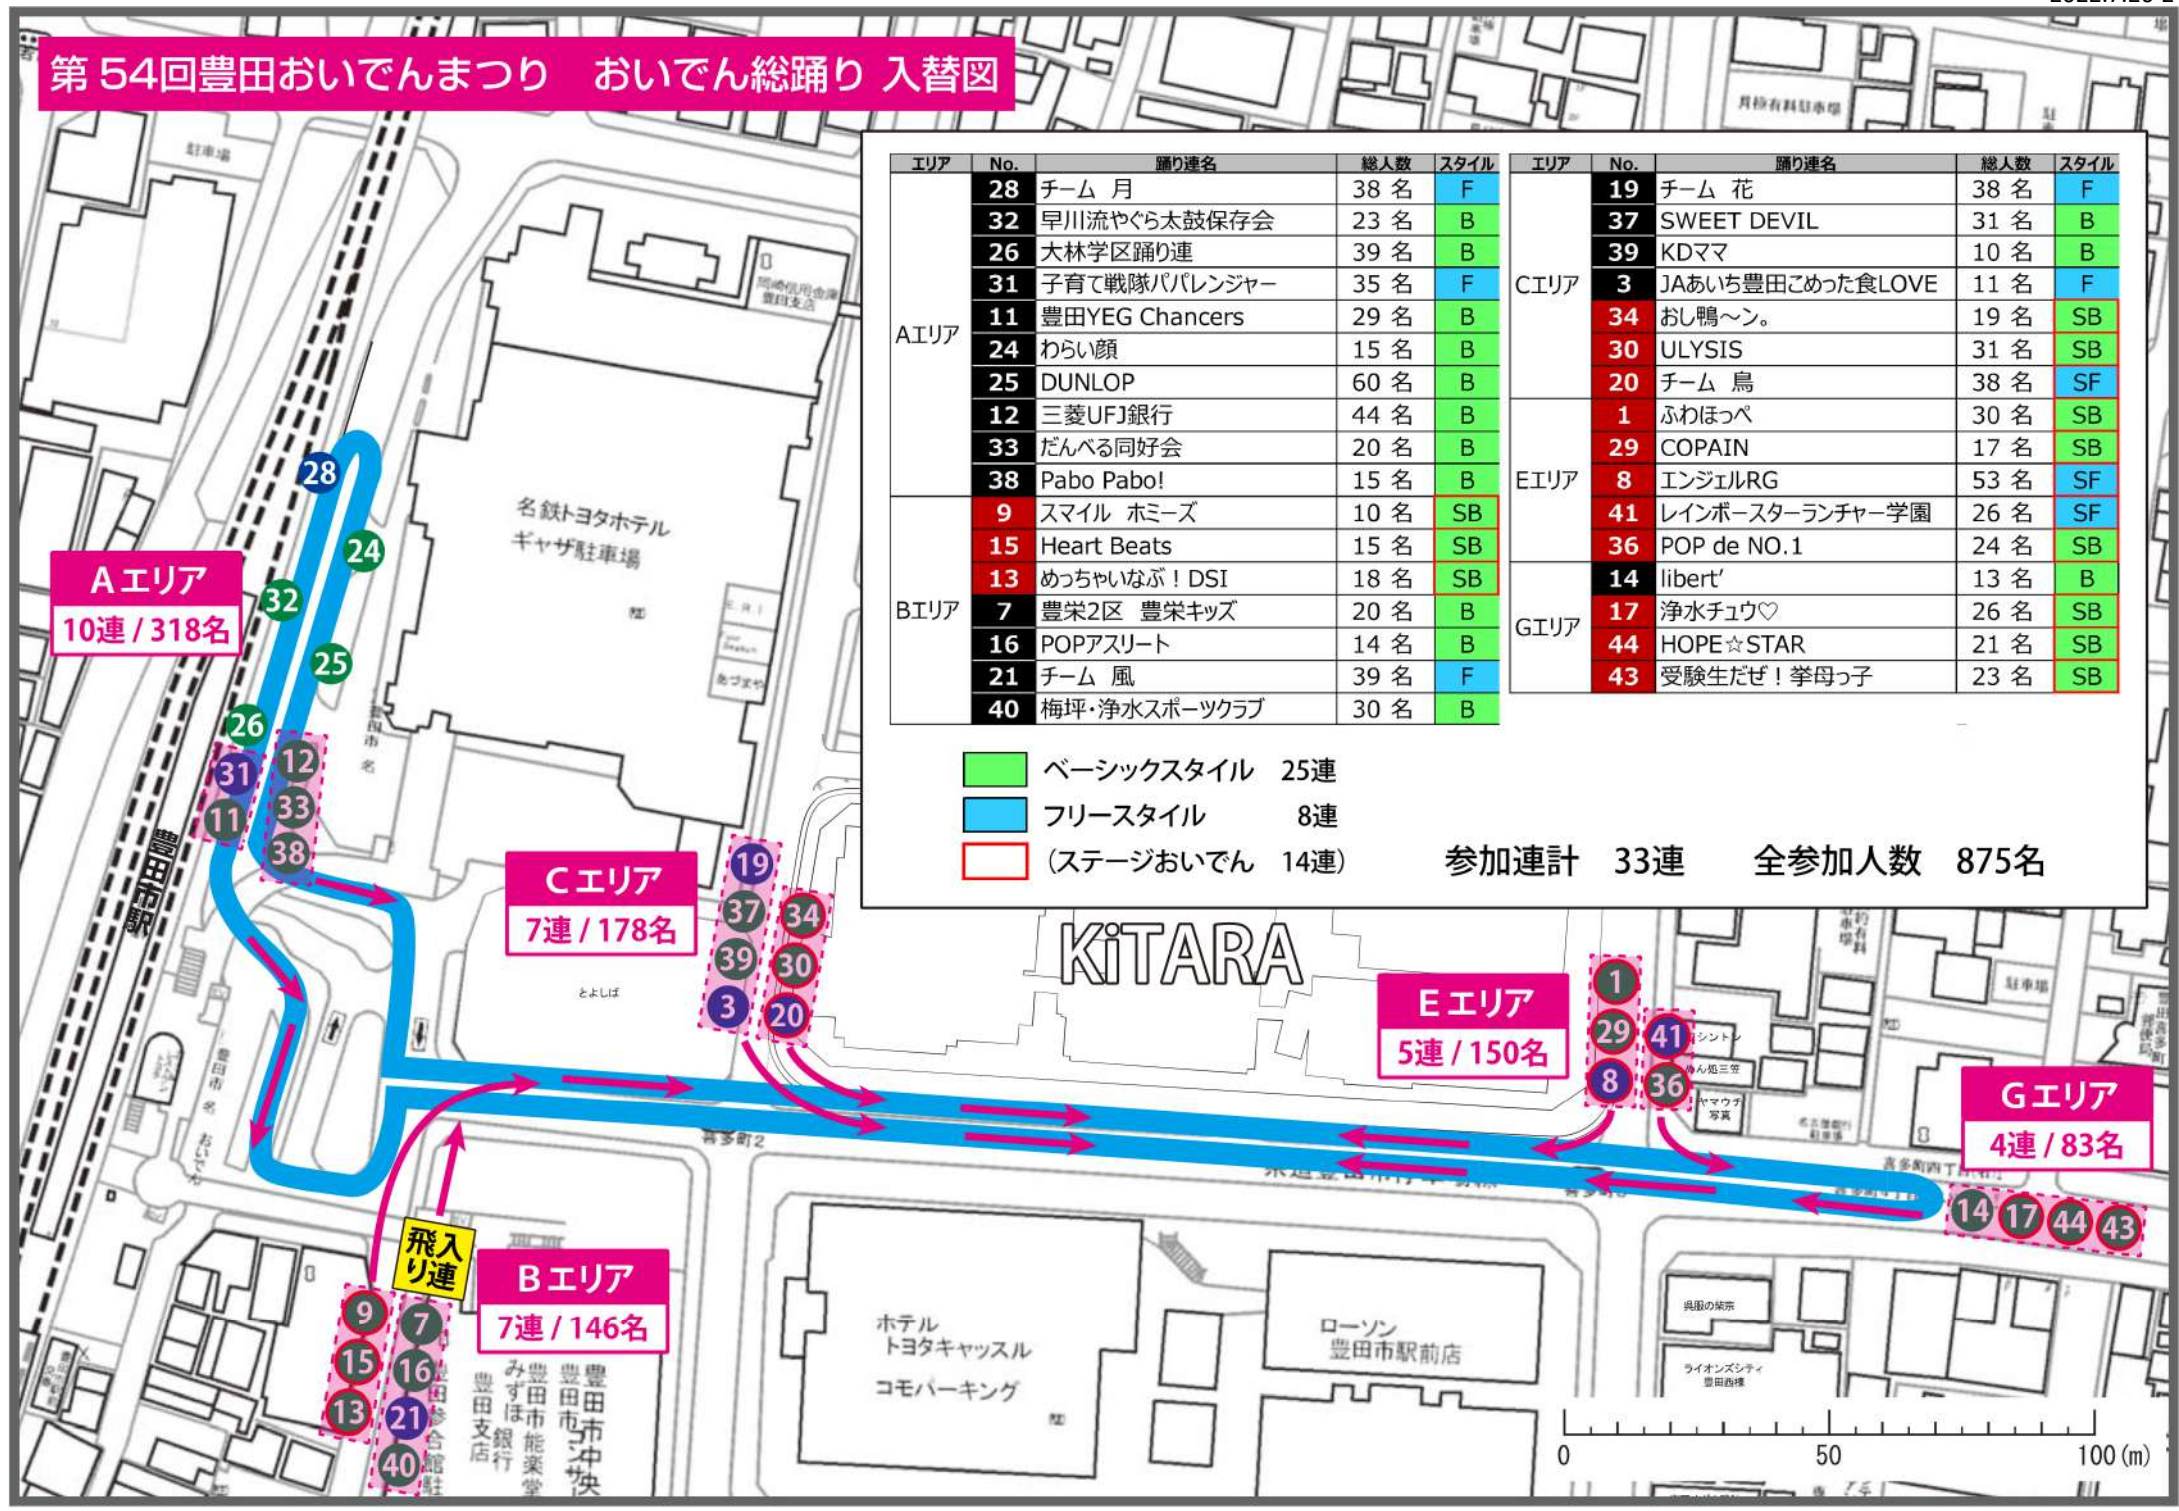

第54回豊田おいでんまつり おいでん総踊り 入替図

エリア	No.	踊り連名	総人数	スタイル	エリア	No.	踊り連名	総人数	スタイル
Aエリア	28	チーム 月	38名	F	Cエリア	19	チーム 花	38名	F
	32	早川流やぐら太鼓保存会	23名	B		37	SWEET DEVIL	31名	B
	26	大林学区踊り連	39名	B		39	KDMAMA	10名	B
	31	子育て戦隊パバレンジャー	35名	F		3	JAあいち豊田こめった食LOVE	11名	F
	11	豊田YEG Chancers	29名	B		34	おし鴨へん。	19名	SB
	24	わらい顔	15名	B	30	ULYSIS	31名	SB	
	25	DUNLOP	60名	B	20	チーム 鳥	38名	SF	
	12	三菱UFJ銀行	44名	B	1	ふわほっぺ	30名	SB	
	33	だんべる同好会	20名	B	29	COPAIN	17名	SB	
	38	Pabo Pabo!	15名	B	Eエリア	8	エンジェルRG	53名	SF
Bエリア	9	スマイル ホミーズ	10名	SB		41	レインボースターランチャー学園	26名	SF
	15	Heart Beats	15名	SB		36	POP de NO.1	24名	SB
	13	めっちゃいなぶ! DSI	18名	SB	14	libert'	13名	B	
	7	豊栄2区 豊栄キッズ	20名	B	Gエリア	17	浄水チュウ♡	26名	SB
	16	POPアスリート	14名	B		44	HOPE☆STAR	21名	SB
	21	チーム 風	39名	F		43	受験生だぜ! 拳母っ子	23名	SB
	40	梅坪・浄水スポーツクラブ	30名	B					

- ベーシックスタイル 25連
- フリースタイル 8連
- (ステージおいでん 14連)

参加連計 33連 全参加人数 875名

Aエリア
10連 / 318名

Cエリア
7連 / 178名

Eエリア
5連 / 150名

Gエリア
4連 / 83名

Bエリア
7連 / 146名

飛入り連

- 9
- 7
- 15
- 16
- 13
- 21
- 40

- 19
- 37
- 34
- 39
- 30
- 3
- 20

- 1
- 29
- 41
- 8
- 36

- 14
- 17
- 44
- 43

Aエリア

10連 / 318名

エリア	No.	踊り連名	総人数	スタイル
Aエリア	28	チーム 月	38 名	F
	32	早川流やぐら太鼓保存会	23 名	B
	26	大林学区踊り連	39 名	B
	31	子育て戦隊パパレンジャー	35 名	F
	11	豊田YEG Chancers	29 名	B
	24	わらい顔	15 名	B
	25	DUNLOP	60 名	B
	12	三菱UFJ銀行	44 名	B
	33	だんべる同好会	20 名	B
	38	Pabo Pabo!	15 名	B
合計			318 名	