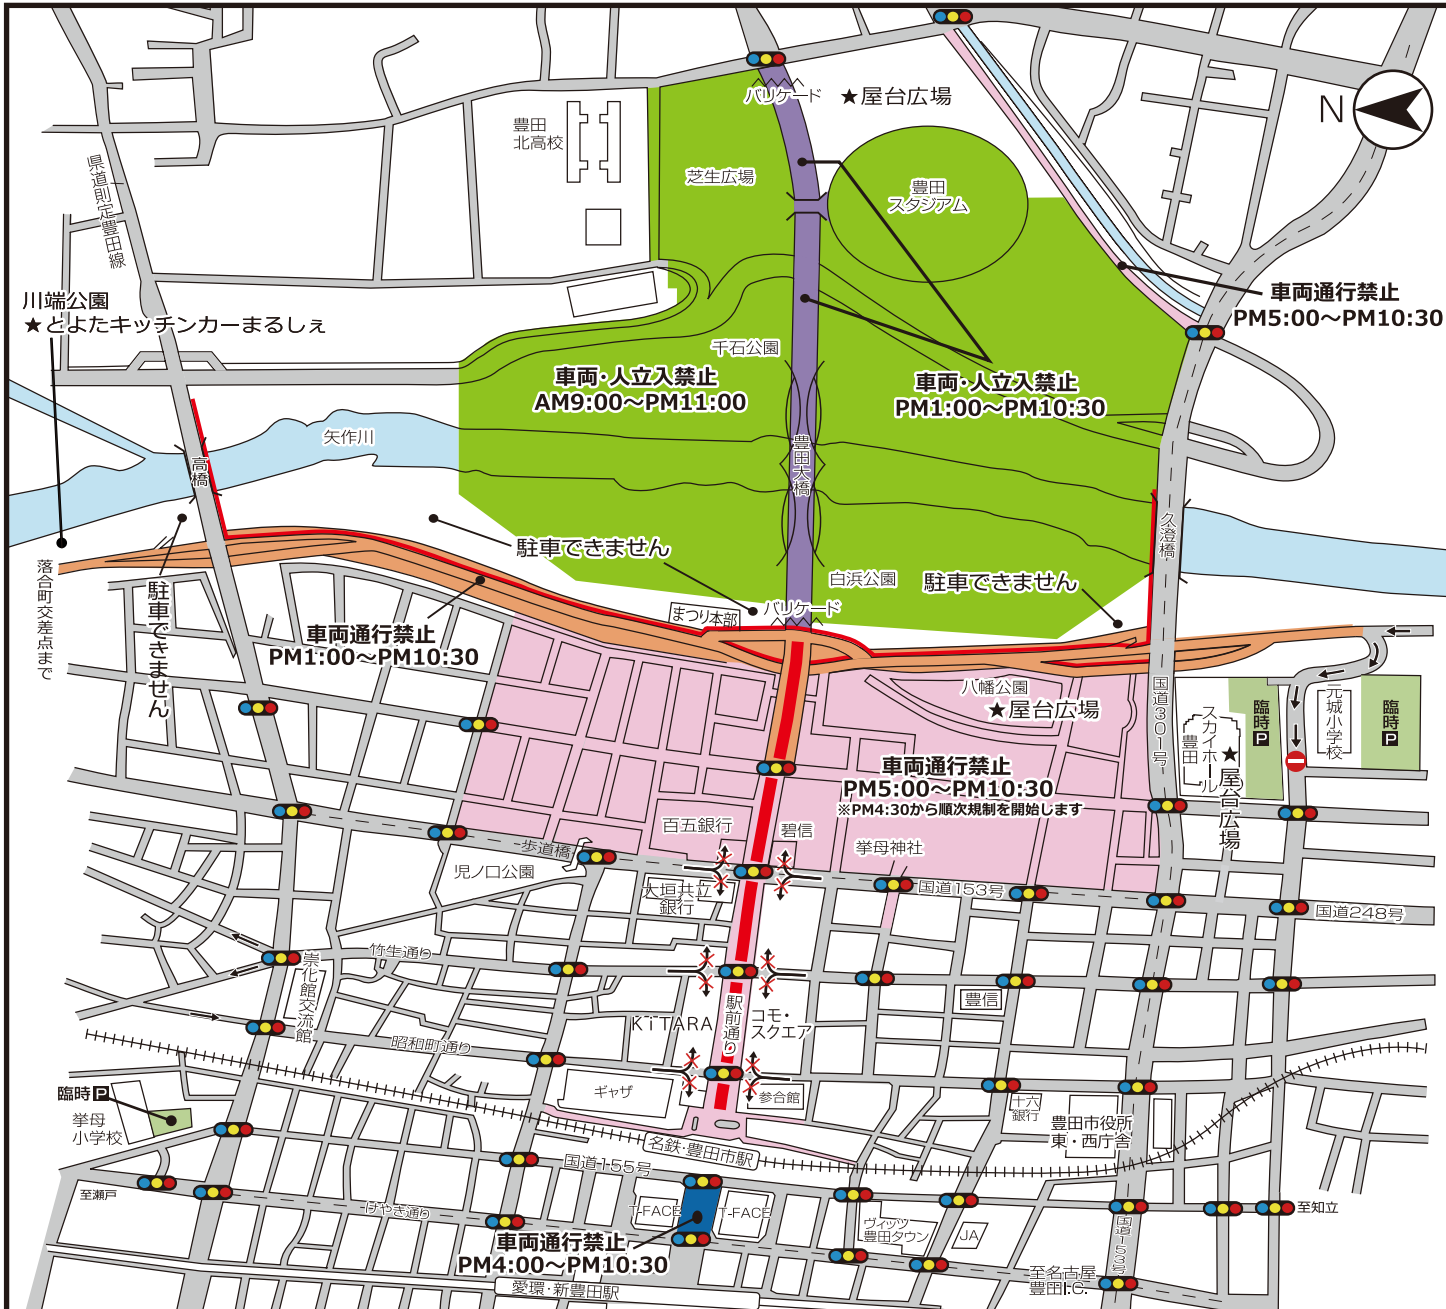

第55回豊田おいでんまつり 花火大会に伴う交通規制

令和5年7月30日(日)

荒天、河川増水時は中止

車両通行禁止区域内の事業所やお住いの皆様は、お車でのお出入りが出来なくなりますのでご協力をお願いします。

凡例

-  **緊急対策エリア**
※緊急車両を通行させるエリアです。
-  **車両・人立入禁止**
AM9:00~PM11:00
※白浜、千石公園については翌日6:00まで車両・人立入禁止
-  **車両・人立入禁止(豊田大橋)**
PM1:00~PM10:30
-  **車両通行禁止(白浜側堤防)**
PM1:00~PM10:30
-  **一方通行**
PM1:00~PM10:30
-  **車両通行禁止**
PM5:00~PM10:30
※PM4:30~順次規制を行います
-  **車両通行禁止(関係車両を除く)**
PM4:00~PM10:30
-  **臨時駐車場**
 **車上ねらいが激増!**
○車内のバック等が狙われる
○車内に荷物を置かないで
豊田警察署

※規制時間は変更となる場合があります。

路上駐車は近隣住民の迷惑となるのでご遠慮ください。

※緊急対策エリアを設置します。安心・安全な花火大会の開催にご協力ください。
 ※花火大会会場へは、電車・バスなどの公共交通機関をご利用ください。また、花火大会会場周辺は大変混雑が予想されますので、お子様連れの方やお年寄りの方は十分ご注意ください。
 ※周辺エリアでも一部交通規制区間がありますのでご注意ください。