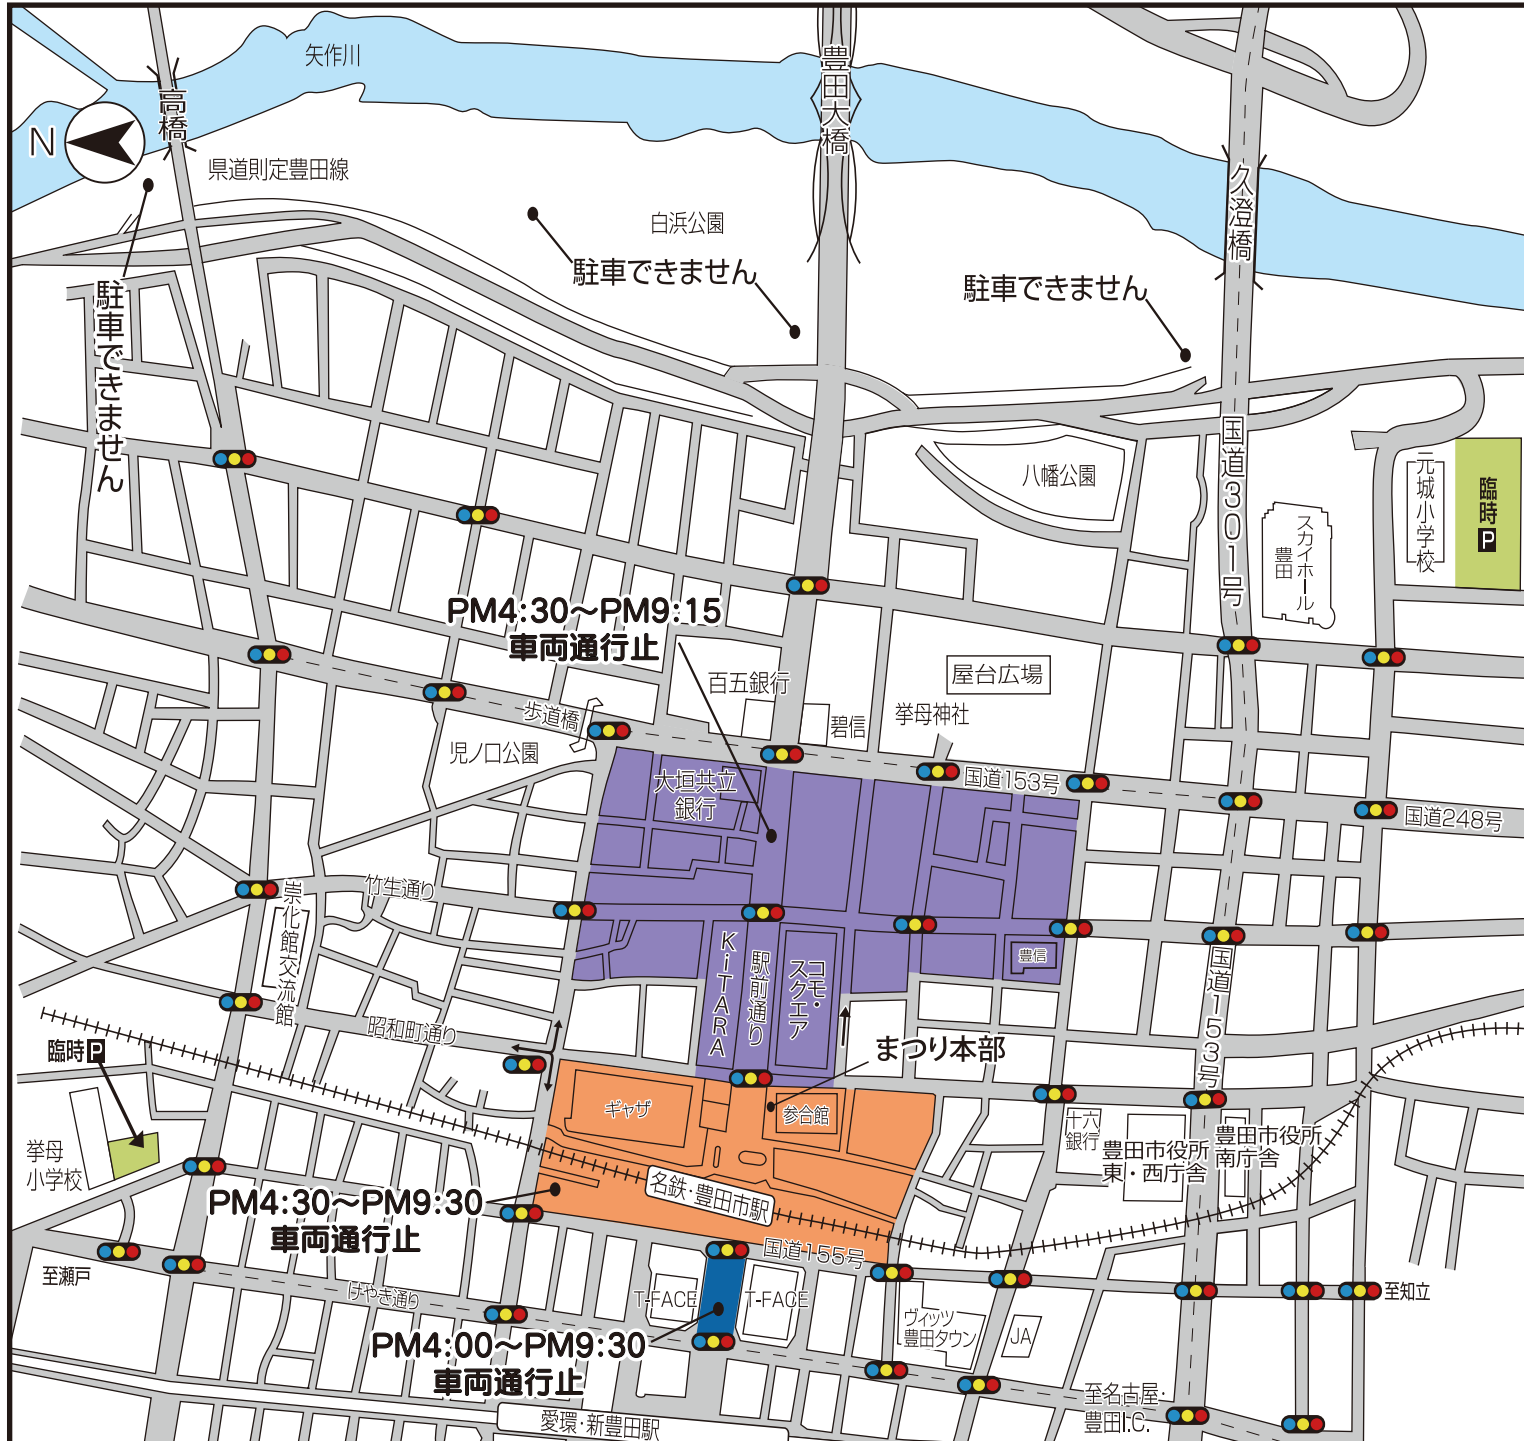

第55回 豊田おいでんまつり おいでん総踊りに伴う交通規制

令和5年7月29日(土)

荒天時は中止

車両通行禁止区域内の事業所やお住いの皆様は、お車でのお出りが出来なくなりますのでご協力をお願いします。

凡例

- 車両通行禁止
PM4:30~PM9:15
- 車両通行禁止
PM4:30~PM9:30
- 車両通行規制(一般車両通行禁止)
PM4:00~PM9:30
- 臨時駐車場

※規制時間は現場の状況により変更することがあります

路上駐車は近隣住民の迷惑となるのでご遠慮ください。

※当日は混雑が予想されますので、電車・バスなどの公共交通機関をご利用ください。

車上ねらいが激増!

- 車内のバック等が狙われる
- 車内に荷物を置かないで

豊田警察署

豊田おいでんまつりに関する問合せ
豊田おいでんまつり実行委員会事務局
(豊田市役所商業観光課内) ☎0565-34-6642

※安全確保のため、ドローン(小型無人飛行機)等を飛ばす行為を禁止します。