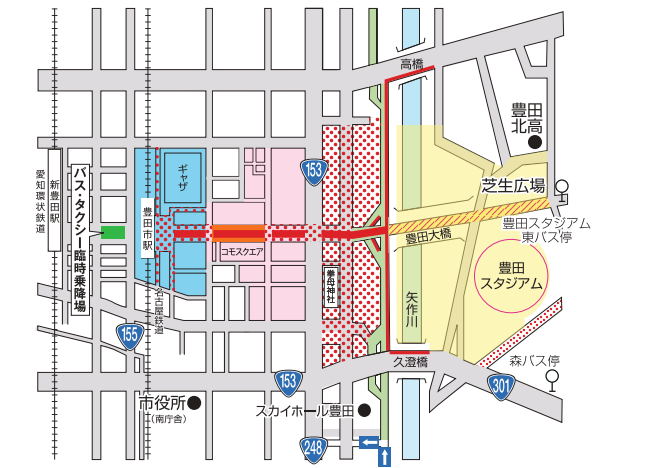

公共交通機関のご案内

電車 **29日(土)・30日(日) 鉄道最終便**

[名鉄三河線] 豊田市駅 ●猿投方面 0:12 ●知立方面 23:25
 [名鉄豊田線] 豊田市駅 ●赤池方面 23:26

名古屋鉄道・愛知環状鉄道からのお願い
 豊田市駅・新豊田駅の券売機及びチャージ機は大変混雑いたしますので、事前に乗車券の購入またはチャージをしていただきますようお願いいたします。

[愛知環状鉄道] 新豊田駅 ●岡崎行き 29日(土)23:14 30日(日)23:18
 ●北野柵塚行き 両日とも 0:16
 ●高蔵寺行き 両日とも 23:19

名古屋鉄道は、2日間増発・増結対応しております。
 愛知環状鉄道は、29日(土)は増結、30日(日)は増発・増結対応しております。
 なお、詳細は、各駅にてご確認ください。

バス・タクシー乗降場の変更
 まつり開催に伴う交通規制により、通常の乗降場を名鉄豊田市駅西側のペDESTリアンデッキ下へ移動します。時間は下記の通りです。

バス 29日(土)PM4:23~終日 30日(日)PM4:23~終日
タクシー 29日(土)PM4:30~PM9:30(予定) 30日(日)PM5:00~PM10:30(予定)

交通規制のご案内

7/29 (土) おいでん総踊り

車両通行禁止
 PM4:30~PM9:15 (関係車両を除く)
 PM4:00~PM9:30

車両通行禁止
 PM4:30~PM9:30

7/30 (日) 花火大会

車両・人立入禁止
 AM9:00~PM11:00
 車両・人立入禁止(豊田大橋)
 PM1:00~PM10:30

車両通行禁止(白浜側)
 PM1:00~PM10:30

車両通行禁止(豊田大橋)
 PM4:00~PM10:30