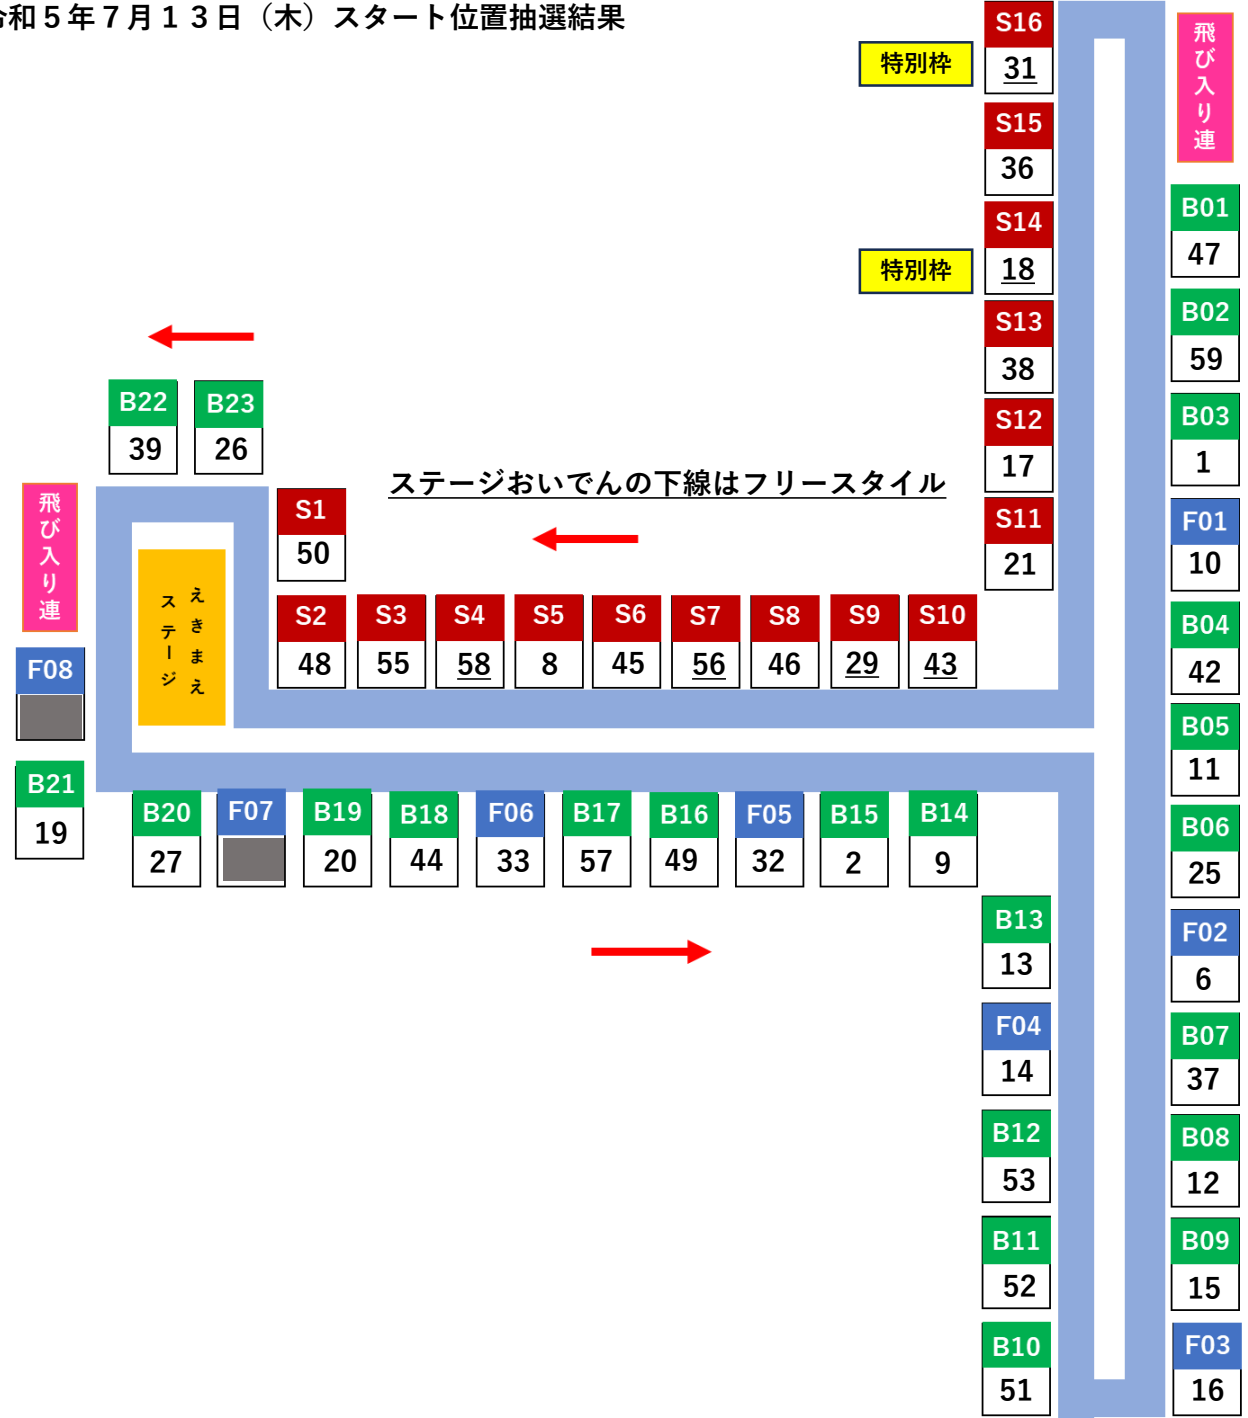

令和5年7月13日（木）スタート位置抽選結果

- 飛び入り連
- B01 47
- B02 59
- B03 1
- F01 10
- B04 42
- B05 11
- B06 25
- F02 6
- B07 37
- B08 12
- B09 15
- F03 16
- B10 51
- B11 52
- F04 14
- B12 53
- B13 13
- B14 9
- B15 2
- F05 32
- B16 49
- B17 57
- F06 33
- B18 44
- B19 20
- F07
- B20 27
- B21 19
- F08
- 飛び入り連
- S16 31
- S15 36
- S14 18
- S13 38
- S12 17
- S11 21
- S10 43
- S9 29
- S8 46
- S7 56
- S6 45
- S5 8
- S4 58
- S3 55
- S2 48
- S1 50
- B22 39
- B23 26

<b>S01</b>	ステージおいでん	16連
<b>B01</b>	ベーシックスタイル	33連
<b>F01</b>	フリースタイル	12連
合計		45連