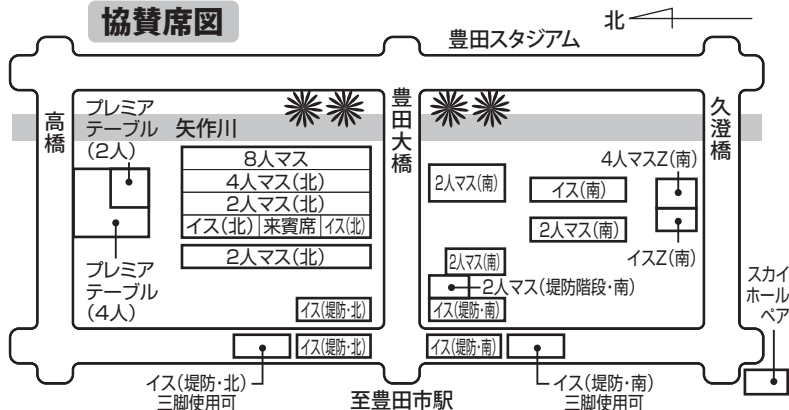

豊田市民限定!!

初日は午前10時から

5/8(水)~23(木)

※ハガキは5/17(金)必着

第56回豊田おいでんまつり協賛のご案内

豊田市在住の方限定 一般に先駆け下記の協賛金額で抽選受付

豊田おいでんまつりは、マイタウンおいでん及びおいでん総踊りからなる「踊り」と、「花火大会」により構成されます。市民が楽しみ、感動し、訪れる人を温かく迎えることができるようなふるさとのまつりを、市民・事業者・行政の共働の力で開催するため、豊田おいでんまつりへのご支援・ご協力をお願い致します。

豊田おいでんまつり 花火大会

開催日：2024年7月28日(日)
時間：19:00~20:40(予定)
場所：豊田市白浜町
(矢作川河畔の白浜公園一帯)

協賛席図

返礼内容	金額	募集口数	備考	
花火大会 協賛席 入場券	イス(北)	4,500円	200口	イス指定席1枚 / 1口 ※席仕様:パイプイス
	イス(堤防・北)	4,500円	60口	イス指定席1枚 / 1口 ※席仕様:パイプイス
	イス(堤防・南)	4,500円	80口	イス指定席1枚 / 1口 ※席仕様:パイプイス
	イス(堤防・北)三脚使用可	6,500円	15口	イス指定席1枚 / 1口 ※席仕様:パイプイス ※三脚持込み可
	イス(堤防・南)三脚使用可	6,500円	30口	イス指定席1枚 / 1口 ※席仕様:パイプイス ※三脚持込み可
	4人マス(北)	14,000円	300口	マス指定席4枚 / 1口 ※席仕様:シート敷き(約2m×約1.5m)
	2人マス(北)	7,000円	100口	マス指定席2枚 / 1口 ※席仕様:シート敷き(約1m×約1.5m)
	2人マス(南)	7,000円	140口	マス指定席2枚 / 1口 ※席仕様:シート敷き(約1m×約1.5m)
	スカイホールベア	13,000円	30口	イス指定席2枚 / 1口 ※スカイホール豊田2階デッキ
	4人マス(北)・手筒	56,000円	3口	打ち上げ後の手筒を1本進呈 マス指定席4枚 / 1口 ※席仕様:シート敷き(約2m×約1.5m)
【新設】プレミアテーブル席(2人席)	24,000円	15口	プレミアテーブル指定席2枚 / 1口 ※席仕様:アウトドアテーブル、アウトドアチェア	
【新設】プレミアテーブル席(4人席)	44,000円	30口	プレミアテーブル指定席4枚 / 1口 ※席仕様:アウトドアテーブル、アウトドアチェア	

協賛席は4人マス(北)の最前列を進呈!

※表記された価格はすべて税込みとなります

申込み方法 受付期間:5/8(水)10:00~5/23(木)23:59

Web受付

申込み専用ページに必要事項を入力

【当選連絡】5月30日(木)にメールで当落連絡

当選者は6月13日(木)23:30までにクレジットカード、セブン-イレブンで入金、入場券を受取

ハガキ受付