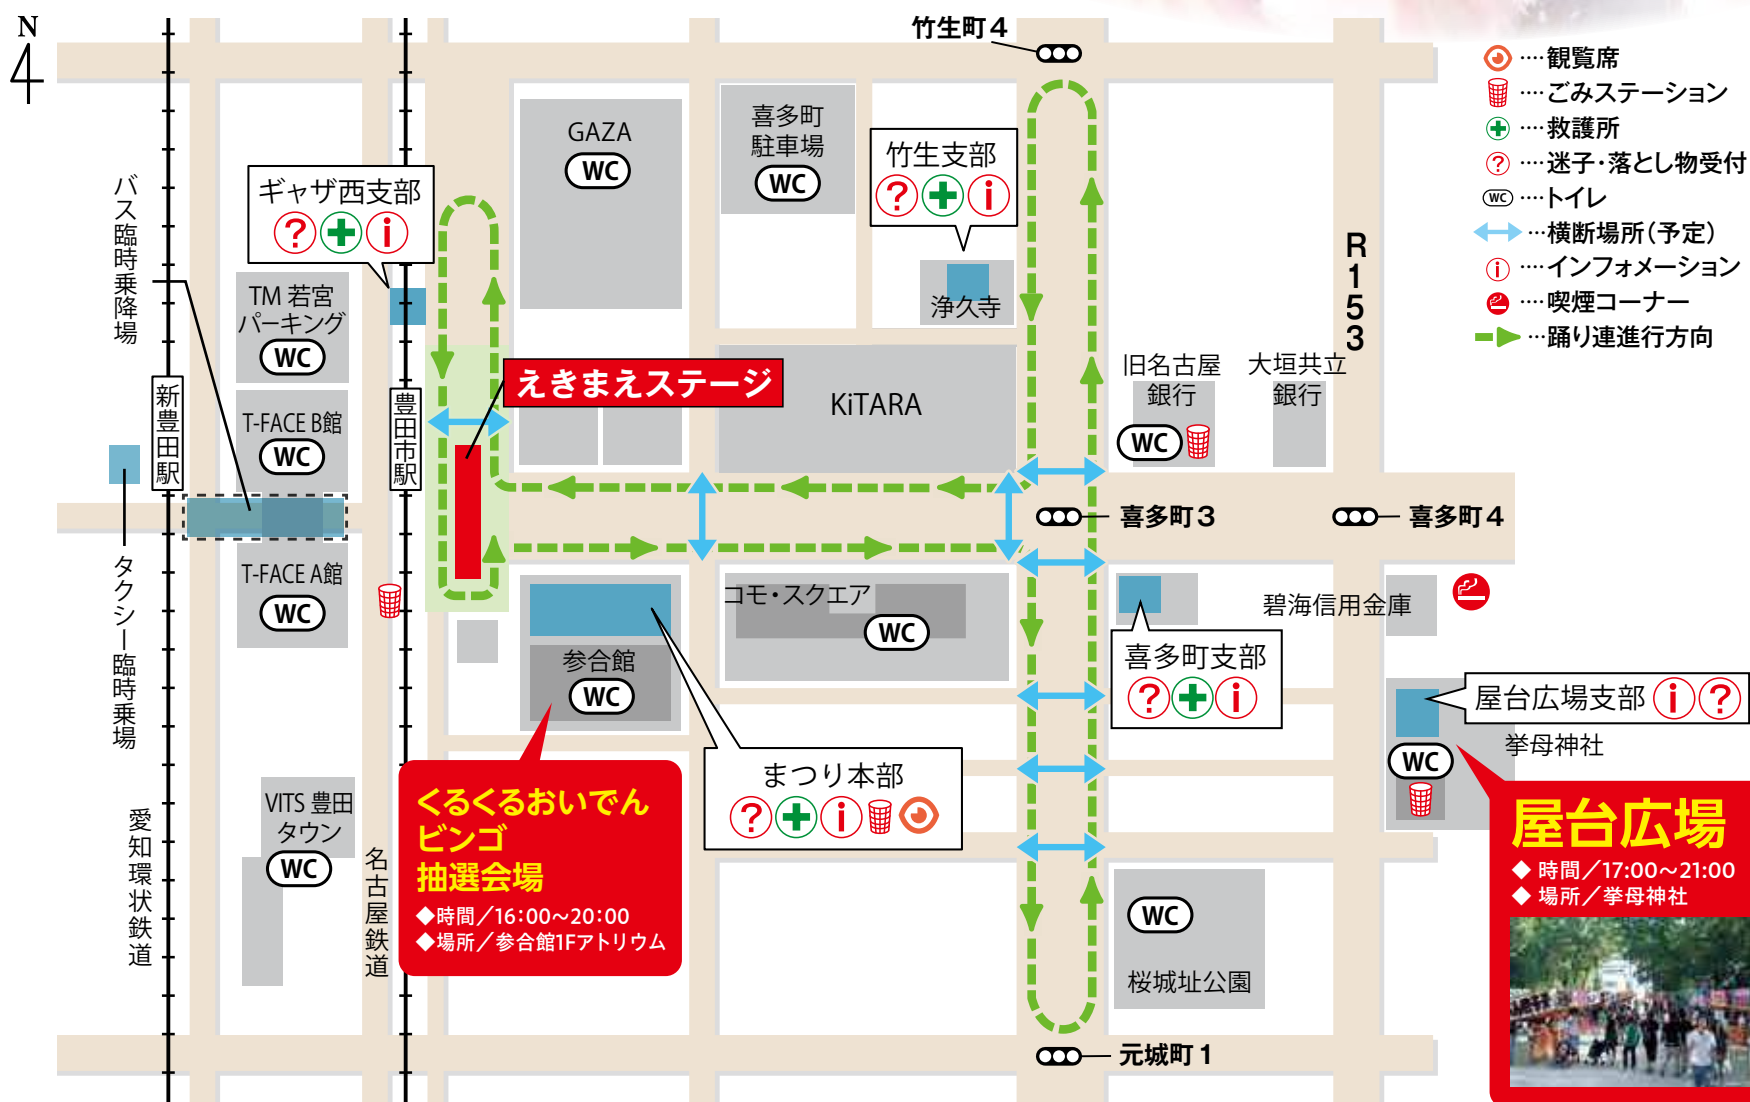

おいでん総踊り会場図

※当日の交通規制案内等の情報は、裏表紙をご覧ください。

市内15会場で開催された マイタウンおいでん

「マイタウンおいでん」は、地域の特色を盛り込んだ、市民による手作りのおいでんまつりです。今年は6月8日から7月13日に、市内15会場で開催され、踊り連は、元気な踊りを披露しました。

くるくるおいでんビンゴ

総踊りでは、各マイタウン会場や総踊り会場を回ってスタンプを集めると抽選に参加できる「くるくるおいでんビンゴ」の抽選会を開催します。賞品を用意していますので、スタンプを集めた方はぜひご参加ください。

ディズニー・オン・アイス

"Find Your Gift" いよいよ開催!

豊田にディズニーの仲間たちがやってくる!

★会期: 7/19(金)~23(火)
★会場: スカイホール豊田

料金: SS席...¥8,900 S席...¥7,700
A席...¥4,500 トライアル席...¥2,500

Disney ON ICE 詳しいショーの内容やチケットの購入方法は公式サイトをチェック!

※全席指定・税込 ※2歳以下のお子様は大人1名につき1名まで膝上鑑賞無料、但しお席の必要な方は有料。 ※プレミアム席は販売予定枚数を致しました。
■開場は開演の45分前(予定) ■公演時間: 約1時間50分(休憩を含む)