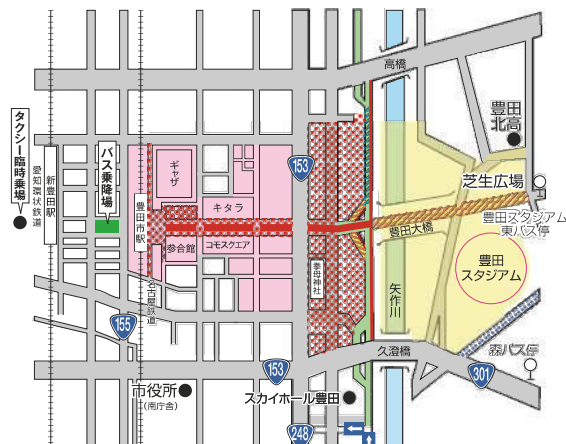

公共交通機関のご案内

電車 25日(土)・26日(日) 鉄道最終便

[名鉄三河線] 豊田市駅 ●猿投方面 0:12 ●知立方面 23:25
[名鉄豊田線] 豊田市駅 ●赤池方面 23:25

名古屋鉄道・愛知環状鉄道からのお願い

豊田市駅・新豊田駅の券売機及びチャージ機は大変混雑いたしますので、**事前に乗車券の購入またはチャージ**をしていただきますようお願いいたします。

[愛知環状鉄道] 新豊田駅 ●岡崎行き 25日(土)23:14 26日(日)23:18
●北野塚行き 両日とも 0:16
●高蔵寺行き 両日とも 23:19

名古屋鉄道は、25日(土)は増結、26日(日)は増発・増結対応しております。
愛知環状鉄道は、26日(日)は増発・増結対応しております。
なお、詳細は、各駅にてご確認ください。

タクシー乗降場の変更

まつり開催に伴う交通規制により、通常のタクシー乗降場を新豊田駅西ロータリーへ移動します。詳細は下記の通りです。バス乗降場は、通常通り、名鉄豊田市駅西側の豊田市バス停になります。

タクシー 25日(土)PM4:00～終日 / 26日(日)PM4:00～終日

交通規制のご案内