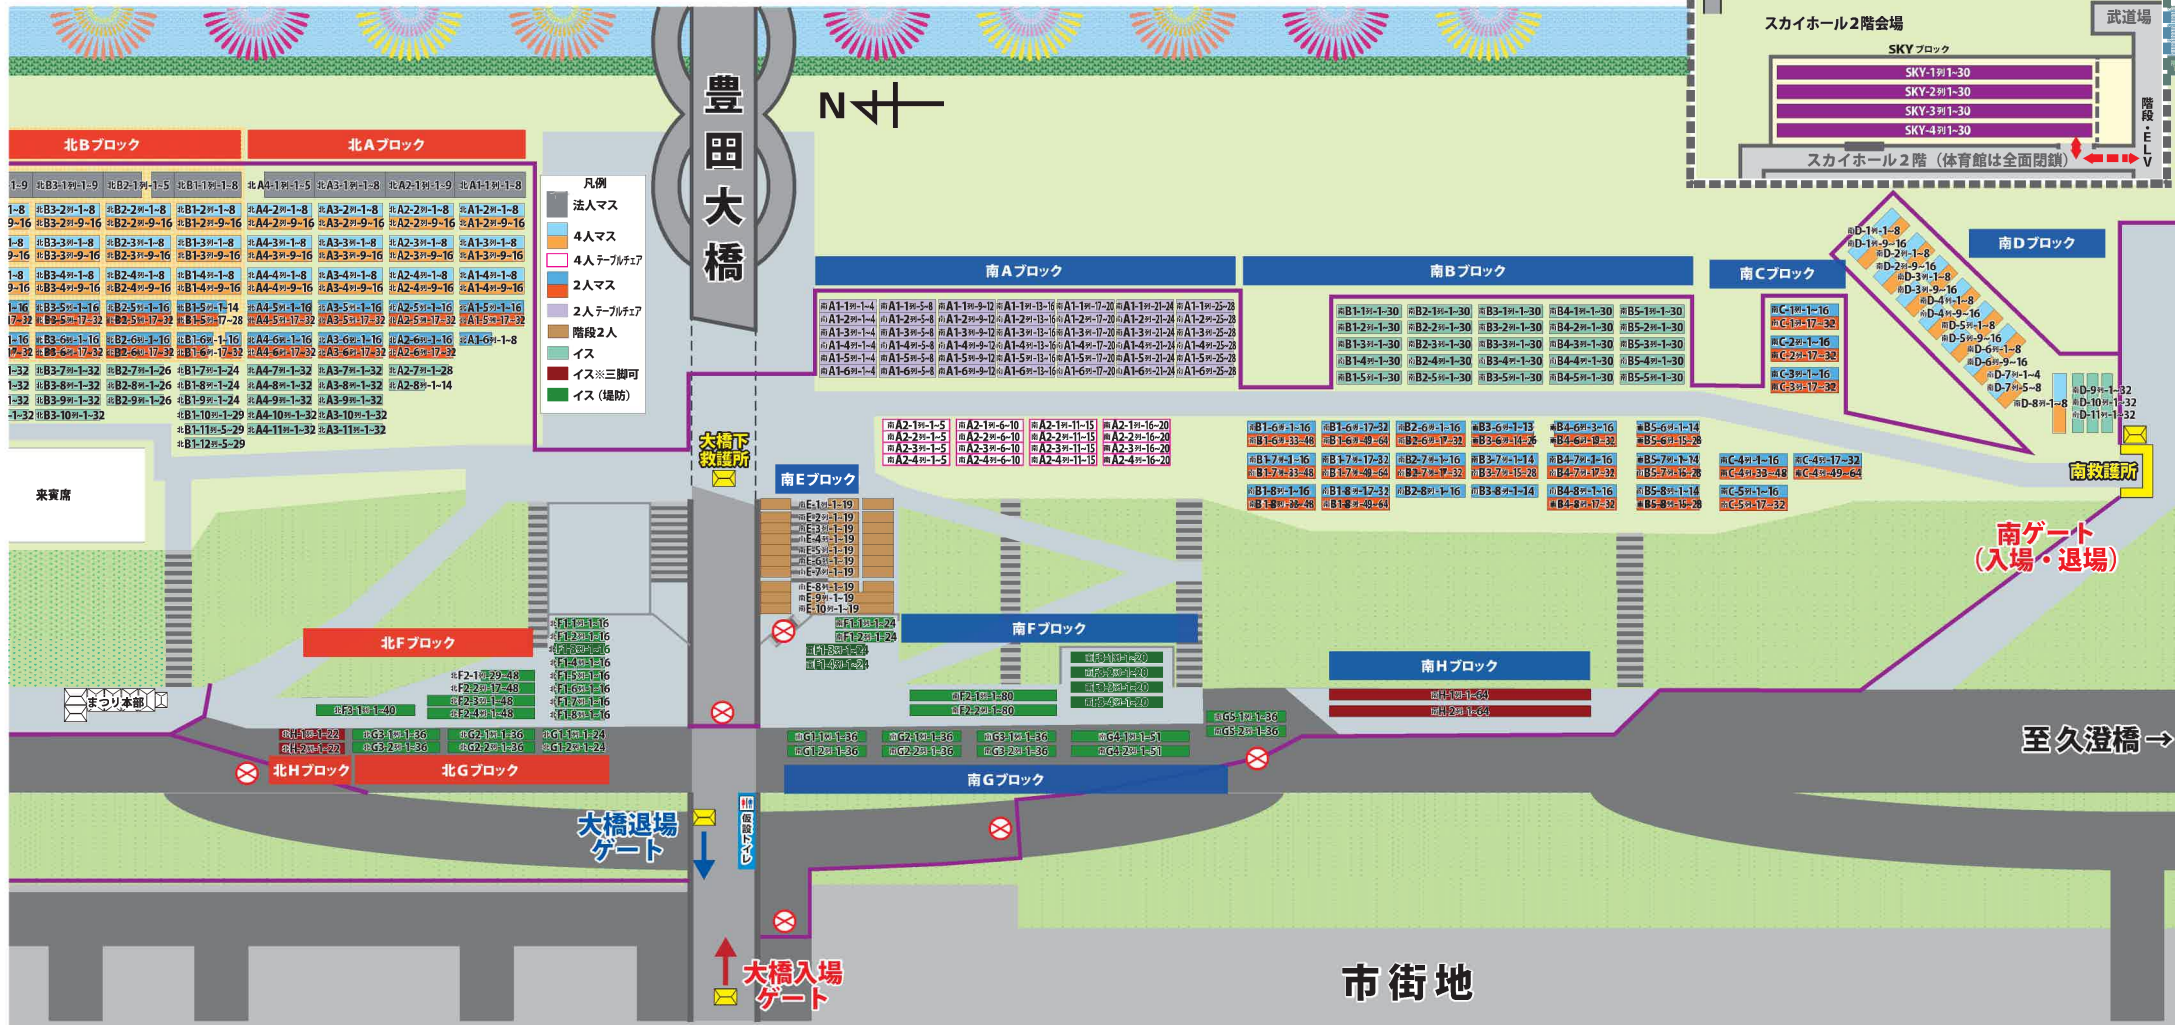

WE LOVE 豊田 第58回 豊田おいでんまつり花火大会 協賛席会場図 (南)

※記載の席および設備はおよそのエリアを示すものであり、実際の会場とズレが生じますので、あらかじめご了承ください。